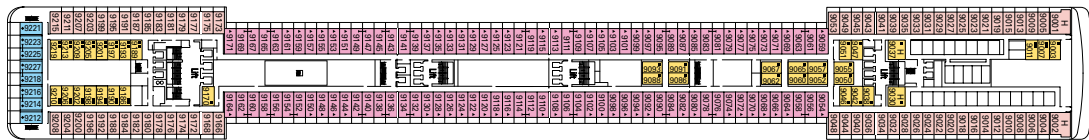

Sport Deck 16

Cantata Deck 15

Capriccio Deck 14

Vivace Deck 13

Virtuoso Deck 12

Adagio Deck 11

Minuetto Deck 10

Intermezzo Deck 9

Forte Deck 8

Maestoso Deck 7

Brillante Deck 6

Grazioso Deck 5

Andante Deck 4

1.275 Kabinen - 3.013 Gäste

Kabinenkategorien

Kat.	Kabine	Deck
1	Innenkabine, 2 Unterbetten	5 Grazioso, 8 Forte
2	Innenkabine, 2 Unterbetten	9 Intermezzo, 10 Minuetto
3	Innenkabine, 2 Unterbetten	11 Adagio, 12 Virtuoso, 14 Capriccio, 15 Cantata
4	Außenkabine, 2 Unterbetten	5 Grazioso
5*	Außenkabine, 2 Unterbetten	8 Forte
6	Außenkabine mit Balkon, 2 Unterbetten	8 Forte, 9 Intermezzo
7	Außenkabine mit Balkon, 2 Unterbetten	10 Minuetto, 11 Adagio
8	Außenkabine mit Balkon, 2 Unterbetten	12 Virtuoso, 14 Capriccio, 15 Cantata
9	Außenkabine mit Balkon, 2 Unterbetten	8 Forte, 9 Intermezzo
10	Außenkabine mit Balkon, 2 Unterbetten	9 Intermezzo, 10 Minuetto
11	Außenkabine mit Balkon, 2 Unterbetten	11 Adagio, 12 Virtuoso
12	Suite mit Balkon	15 Cantata

MSC Kreuzfahrten

MSC MUSICA

Technische Daten

BRZ	92.409 Tonnen
Länge	293,8 m
Breite	32,2 m
Passagiere	2.550 (bei 2-Bett-Belegung)
Kabinen-Anzahl	1.275
Besatzung	987 Crewmitglieder
Geschwindigkeit	23 Knoten
Stromspannung	110/220 Volt (Energie-Spar-System)
Stabilisatoren	Ja
Passagierdecks	13
Aufzüge	13
Swimmingpools	2 für Erwachsene, 1 Planschbecken / 4 Jacuzzi
Bordwährung	Euro (im Mittelmeer)