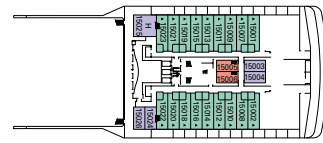

Sport Deck 16

Cantata Deck 15

Capriccio Deck 14

Vivace Deck 13

Virtuoso Deck 12

Adagio Deck 11

Minuetto Deck 10

Intermezzo Deck 9

Forte Deck 8

Maestoso Deck 7

Brillante Deck 6

Grazioso Deck 5

Andante Deck 4

1.275 Kabinen - 3.013 Gäste

Kabinenkategorien

Kat.	Kabine	Deck
1	Innenkabine, 2 Unterbetten	5 Grazioso, 8 Forte
2	Innenkabine, 2 Unterbetten	9 Intermezzo, 10 Minuetto
3	Innenkabine, 2 Unterbetten	11 Adagio, 12 Virtuoso, 14 Capriccio, 15 Cantata
4	Außenkabine, 2 Unterbetten	5 Grazioso
5*	Außenkabine, 2 Unterbetten	8 Forte
6	Außenkabine mit Balkon, 2 Unterbetten	8 Forte, 9 Intermezzo
7	Außenkabine mit Balkon, 2 Unterbetten	10 Minuetto, 11 Adagio
8	Außenkabine mit Balkon, 2 Unterbetten	12 Virtuoso, 14 Capriccio, 15 Cantata
9	Außenkabine mit Balkon, 2 Unterbetten	8 Forte, 9 Intermezzo
10	Außenkabine mit Balkon, 2 Unterbetten	9 Intermezzo, 10 Minuetto
11	Außenkabine mit Balkon, 2 Unterbetten	11 Adagio, 12 Virtuoso
12	Suite mit Balkon	15 Cantata

MSC Kreuzfahrten

MSC MUSICA

Technische Daten

BRZ	92.409 Tonnen
Länge	293,8 m
Breite	32,2 m
Passagiere	2.550 (bei 2-Bett-Belegung)
Kabinen-Anzahl	1.275
Besatzung	987 Crewmitglieder
Geschwindigkeit	23 Knoten
Stromspannung	110/220 Volt (Energie-Spar-System)
Stabilisatoren	Ja
Passagierdecks	13
Aufzüge	13
Swimmingpools	2 für Erwachsene, 1 Planschbecken / 4 Jacuzzi
Bordwährung	Euro (im Mittelmeer)