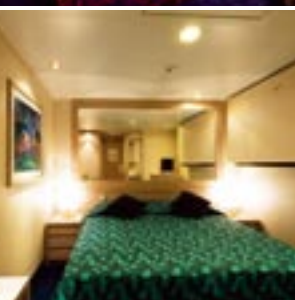

Technische Daten

BRZ	92.409 Tonnen
Länge	293,8 m
Breite	32,2 m
Passagiere	2.550 (bei 2-Bett-Belegung)
Kabinen-Anzahl	1.275
Besatzung	987 Crewmitglieder
Geschwindigkeit	23 Knoten
Stromspannung	110/220 Volt (Energie-Spar-System)
Stabilisatoren	Ja
Passagierdecks	13
Aufzüge	13
Swimmingpools	2 für Erwachsene, 1 Planschbecken / 4 Jacuzzi
Bordwährung	Euro (im Mittelmeer)

Öffentliche Bereiche

Shuffleboard, Deckspiele, Minigolf, Golf Simulator, Tennisplatz, Jogging-Pfad, Fitness-Center, Yoga, Solarium, Kinderclub, Teens Club, Videospiele, Schönheits-Center, 2 Saunen, 2 Dampfbäder, Hydrotherapie, Aromatherapie, Chromtherapie, Bars, Restaurants, Sushi Bar, Internetcafé, Vinothek, Diskothek, Theater, Kino, Kasino, Bibliothek, Lese- und Kartenraum, Kunst-Galerie, Rauchersalon, Foto-Galerie, Einkaufs-Arkaden. Medizinisches Zentrum. Duty-Free-Shops.

Kabinenkategorien

Suite mit Balkon

18 Suiten mit privatem Balkon (25 m²)
Klimaanlage (optimierte Innenluft-Qualität)
Französisches Bett (nicht umgewandelbar)
Begehbarer Kleiderschrank
Bad mit Badewanne
Fernsehen, Telefon
Internetzugang mit eigenem Computer gegen Gebühr möglich
Minibar
Safe

Außenkabine

809 Kabinen mit Balkon: (15,3 m²) Standard Kabine, (17,8 m²) Superior Kabine, 3 davon behindertengerecht eingerichtet (28 m²) - 173 Kabinen ohne Balkon (17 m²) 2 davon behindertengerecht eingerichtet (18,7 m²)
2 Einzelbetten zum Doppelbett umwandelbar (auf Anfrage), außer in behindertengerechten Kabinen
Klimaanlage (optimierte Innenluft-Qualität)
Bad mit Dusche
Fernsehen, Telefon
Internetzugang mit eigenem Computer gegen Gebühr möglich
Minibar
Safe

Hinweis: Einige Kabinen auf dem Forte Deck sind teilweise sichtbehindert.

Innenkabine