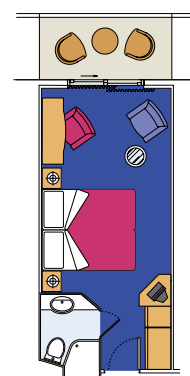

Kabinenkategorien

Suite mit Balkon

18 Suiten mit privatem Balkon (25 m ²)
Klimaanlage (optimierte Innenluft-Qualität)
Französisches Bett (nicht umgewandelbar)
Begehbarer Kleiderschrank
Bad mit Badewanne
Fernsehen, Telefon
Internetzugang mit eigenem Computer gegen Gebühr möglich
Minibar
Safe

Außenkabine

809 Kabinen mit Balkon: (15,3 m ²) Standard Kabine, (17,8 m ²) Superior Kabine, 3 davon behindertengerecht eingerichtet (28 m ²) - 173 Kabinen ohne Balkon (17 m ²) 2 davon behindertengerecht eingerichtet (18,7 m ²)
2 Einzelbetten zum Doppelbett umwandelbar (auf Anfrage), außer in behindertengerechten Kabinen
Klimaanlage (optimierte Innenluft-Qualität)
Bad mit Dusche
Fernsehen, Telefon
Internetzugang mit eigenem Computer gegen Gebühr möglich
Minibar
Safe

Hinweis: Einige Kabinen auf dem Forte Deck sind teilweise sichtbehindert.

Innenkabine

275 Kabinen (14 m ²) 12 davon behindertengerecht eingerichtet (21 m ²)
2 Einzelbetten zum Doppelbett umwandelbar (auf Anfrage), außer in behindertengerechten Kabinen
Klimaanlage (optimierte Innenluft-Qualität)
Bad mit Dusche
Fernsehen, Telefon
Internetzugang mit eigenem Computer gegen Gebühr möglich
Minibar
Safe