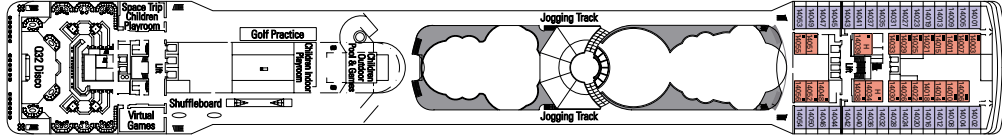

Sport Deck 16

Cantata Deck 15

Capriccio Deck 14

Vivace Deck 13

Virtuoso Deck 12

Adagio Deck 11

Minuetto Deck 10

Intermezzo Deck 9

Forte Deck 8

Maestoso Deck 7

Brillante Deck 6

Grazioso Deck 5

Andante Deck 4

1.275 Kabinen - 3.013 Gäste

Kabinenkategorien

Kat.	Kabine	Deck
1	Innenkabine, 2 Unterbetten	5 Grazioso, 8 Forte
2	Innenkabine, 2 Unterbetten	9 Intermezzo, 10 Minuetto
3	Innenkabine, 2 Unterbetten	11 Adagio, 12 Virtuoso, 14 Capriccio, 15 Cantata
4	Außenkabine, 2 Unterbetten	5 Grazioso
5*	Außenkabine, 2 Unterbetten	8 Forte
6	Außenkabine mit Balkon, 2 Unterbetten	8 Forte, 9 Intermezzo
7	Außenkabine mit Balkon, 2 Unterbetten	10 Minuetto, 11 Adagio
8	Außenkabine mit Balkon, 2 Unterbetten	12 Virtuoso, 14 Capriccio, 15 Cantata
9	Außenkabine mit Balkon, 2 Unterbetten	8 Forte, 9 Intermezzo
10	Außenkabine mit Balkon, 2 Unterbetten	9 Intermezzo, 10 Minuetto
11	Außenkabine mit Balkon, 2 Unterbetten	11 Adagio, 12 Virtuoso
12	Suite mit Balkon	15 Cantata

MSC Kreuzfahrten

MSC MUSICA

Technische Daten

BRZ	92.409 Tonnen
Länge	293,8 m
Breite	32,2 m
Passagiere	2.550 (bei 2-Bett-Belegung)
Kabinen-Anzahl	1.275
Besatzung	987 Crewmitglieder
Geschwindigkeit	23 Knoten
Stromspannung	110/220 Volt (Energie-Spar-System)
Stabilisatoren	Ja
Passagierdecks	13
Aufzüge	13
Swimmingpools	2 für Erwachsene, 1 Planschbecken / 4 Jacuzzi
Bordwährung	Euro (im Mittelmeer)