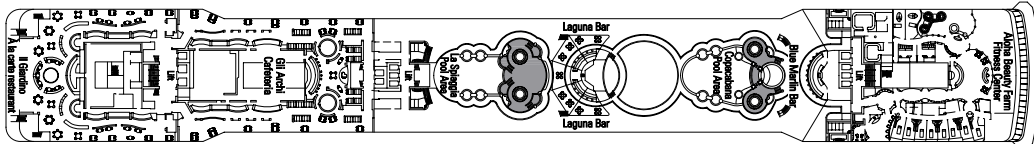

Sport Deck 16

Cantata Deck 15

Capriccio Deck 14

Vivace Deck 13

Virtuoso Deck 12

Adagio Deck 11

Minuetto Deck 10

Intermezzo Deck 9

Forte Deck 8

Maestoso Deck 7

Brillante Deck 6

Grazioso Deck 5

Andante Deck 4

1.275 Kabinen - 3.013 Gäste

Kabinenkategorien

Kat.	Kabine	Deck
1	Innenkabine, 2 Unterbetten	5 Grazioso, 8 Forte
2	Innenkabine, 2 Unterbetten	9 Intermezzo, 10 Minuetto
3	Innenkabine, 2 Unterbetten	11 Adagio, 12 Virtuoso, 14 Capriccio, 15 Cantata
4	Außenkabine, 2 Unterbetten	5 Grazioso
5*	Außenkabine, 2 Unterbetten	8 Forte
6	Außenkabine mit Balkon, 2 Unterbetten	8 Forte, 9 Intermezzo
7	Außenkabine mit Balkon, 2 Unterbetten	10 Minuetto, 11 Adagio
8	Außenkabine mit Balkon, 2 Unterbetten	12 Virtuoso, 14 Capriccio, 15 Cantata
9	Außenkabine mit Balkon, 2 Unterbetten	8 Forte, 9 Intermezzo
10	Außenkabine mit Balkon, 2 Unterbetten	9 Intermezzo, 10 Minuetto
11	Außenkabine mit Balkon, 2 Unterbetten	11 Adagio, 12 Virtuoso
12	Suite mit Balkon	15 Cantata