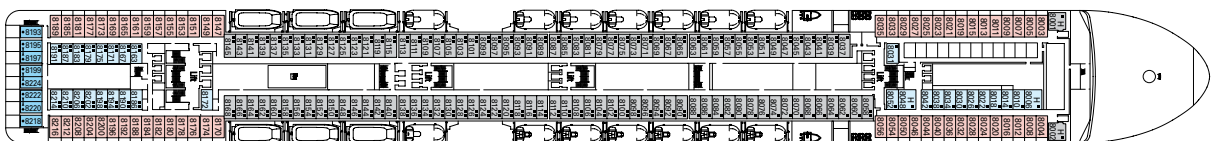

Sport Deck 16

Cantata Deck 15

Capriccio Deck 14

Vivace Deck 13

Virtuoso Deck 12

Adagio Deck 11

Minuetto Deck 10

Intermezzo Deck 9

Forte Deck 8

Maestoso Deck 7

Brillante Deck 6

Grazioso Deck 5

Andante Deck 4

1.275 Kabinen - 3.013 Gäste

Kabinenkategorien

Kat.	Kabine	Deck
1	Innenkabine, 2 Unterbetten	5 Grazioso, 8 Forte
2	Innenkabine, 2 Unterbetten	9 Intermezzo, 10 Minuetto
3	Innenkabine, 2 Unterbetten	11 Adagio, 12 Virtuoso, 14 Capriccio, 15 Cantata
4	Außenkabine, 2 Unterbetten	5 Grazioso
5*	Außenkabine, 2 Unterbetten	8 Forte
6	Außenkabine mit Balkon, 2 Unterbetten	8 Forte, 9 Intermezzo
7	Außenkabine mit Balkon, 2 Unterbetten	10 Minuetto, 11 Adagio
8	Außenkabine mit Balkon, 2 Unterbetten	12 Virtuoso, 14 Capriccio, 15 Cantata
9	Außenkabine mit Balkon, 2 Unterbetten	8 Forte, 9 Intermezzo
10	Außenkabine mit Balkon, 2 Unterbetten	9 Intermezzo, 10 Minuetto
11	Außenkabine mit Balkon, 2 Unterbetten	11 Adagio, 12 Virtuoso
12	Suite mit Balkon	15 Cantata

MSC Kreuzfahrten

MSC MUSICA

Technische Daten

BRZ	92.409 Tonnen
Länge	293,8 m
Breite	32,2 m
Passagiere	2.550 (bei 2-Bett-Belegung)
Kabinen-Anzahl	1.275
Besatzung	987 Crewmitglieder
Geschwindigkeit	23 Knoten
Stromspannung	110/220 Volt (Energie-Spar-System)
Stabilisatoren	Ja
Passagierdecks	13
Aufzüge	13
Swimmingpools	2 für Erwachsene, 1 Planschbecken / 4 Jacuzzi
Bordwährung	Euro (im Mittelmeer)