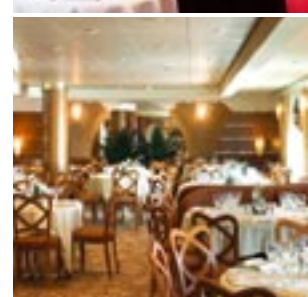

Konferenzräume	Plätze	Deck	Generell an Bord verfügbar
La Scala Theatre	1.240	7 Maestoso 6 Brillante	Overheadprojektoren, Leinwände (7x4 und 2x1), DVD, VHS, MD, Flipchart, Mikrofone (auch kabellos), Computer, Internet-Zugang, Telefonanschluß, Audio- und Video-Systeme.
Crystal Lounge	336	7 Maestoso	
Il Tucano Lounge	477	6 Brillante	
Sala Viola	26	6 Brillante	
Q32 Disco	172	14 Capriccio	

Gesellschaftsräume

Restaurants	Plätze	Nutzung	Fläche (m²)	Deck
Le Maxim's	714	Restaurant, oberes Deck	1.120	6 Brillante
L'Oleandro	720	Restaurant, unteres Deck	1.120	5 Grazioso
Gli Archi Cafeteria	349	Café, Bar	1.811	13 Vivace
Il Giardino	250	A la Carte Restaurant	770	13 Vivace

Bars / Salons	Plätze	Nutzung	Fläche (m²)	Deck
Crystal Lounge	336	Bar, Show, Live-Musik, Tanzfläche	850	7 Maestoso
L'Enoteca	135	Vinotek	324	7 Maestoso
Cyber Café	24	Internetcafé	128	7 Maestoso
Kaito Sushi Bar	54	Sushi Bar	150	7 Maestoso
Havana Club	32	Rauchersalon	140	7 Maestoso
Bar della Cascata	142	Aperitif Bar	400	5 Grazioso
The Diamond Bar	45	Aperitif Bar	190	6 Brillante
The Golden Bar	45	Aperitif Bar	190	6 Brillante
Blue Velvet Bar	220	Café, Bar	500	6 Brillante

Bars im Außenbereich	Plätze	Nutzung	Fläche (m²)	Deck
La Spiaggia - Laguna Bar		Poolbereich - Poolbar	1.300	13 Vivace
Copacabana - Blue Marlin Bar		Poolbereich - Poolbar	1.600	13 Vivace