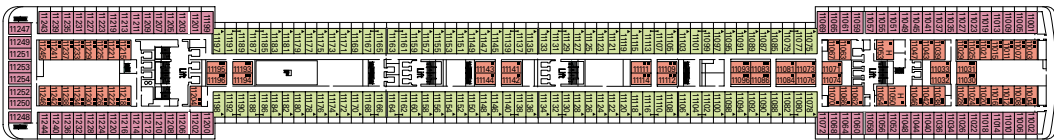

Sport Deck 16

Cantata Deck 15

Capriccio Deck 14

Vivace Deck 13

Virtuoso Deck 12

Adagio Deck 11

Minuetto Deck 10

Intermezzo Deck 9

Forte Deck 8

Maestoso Deck 7

Brillante Deck 6

Grazioso Deck 5

Andante Deck 4

1.275 Kabinen - 3.013 Gäste

Kabinenkategorien

Kat.	Kabine	Deck
1	Innenkabine, 2 Unterbetten	5 Grazioso, 8 Forte
2	Innenkabine, 2 Unterbetten	9 Intermezzo, 10 Minuetto
3	Innenkabine, 2 Unterbetten	11 Adagio, 12 Virtuoso, 14 Capriccio, 15 Cantata
4	Außenkabine, 2 Unterbetten	5 Grazioso
5*	Außenkabine, 2 Unterbetten	8 Forte
6	Außenkabine mit Balkon, 2 Unterbetten	8 Forte, 9 Intermezzo
7	Außenkabine mit Balkon, 2 Unterbetten	10 Minuetto, 11 Adagio
8	Außenkabine mit Balkon, 2 Unterbetten	12 Virtuoso, 14 Capriccio, 15 Cantata
9	Außenkabine mit Balkon, 2 Unterbetten	8 Forte, 9 Intermezzo
10	Außenkabine mit Balkon, 2 Unterbetten	9 Intermezzo, 10 Minuetto
11	Außenkabine mit Balkon, 2 Unterbetten	11 Adagio, 12 Virtuoso
12	Suite mit Balkon	15 Cantata

MSC Kreuzfahrten

MSC MUSICA

Technische Daten

BRZ	92.409 Tonnen
Länge	293,8 m
Breite	32,2 m
Passagiere	2.550 (bei 2-Bett-Belegung)
Kabinen-Anzahl	1.275
Besatzung	987 Crewmitglieder
Geschwindigkeit	23 Knoten
Stromspannung	110/220 Volt (Energie-Spar-System)
Stabilisatoren	Ja
Passagierdecks	13
Aufzüge	13
Swimmingpools	2 für Erwachsene, 1 Planschbecken / 4 Jacuzzi
Bordwährung	Euro (im Mittelmeer)