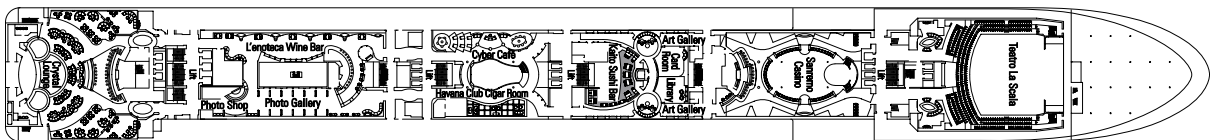

Sport Deck 16

Cantata Deck 15

Capriccio Deck 14

Vivace Deck 13

Virtuoso Deck 12

Adagio Deck 11

Minuetto Deck 10

Intermezzo Deck 9

Forte Deck 8

Maestoso Deck 7

Brillante Deck 6

Grazioso Deck 5

Andante Deck 4

1.275 Kabinen - 3.013 Gäste

Kabinenkategorien

Kat.	Kabine	Deck
1	Innenkabine, 2 Unterbetten	5 Grazioso, 8 Forte
2	Innenkabine, 2 Unterbetten	9 Intermezzo, 10 Minuetto
3	Innenkabine, 2 Unterbetten	11 Adagio, 12 Virtuoso, 14 Capriccio, 15 Cantata
4	Außenkabine, 2 Unterbetten	5 Grazioso
5*	Außenkabine, 2 Unterbetten	8 Forte
6	Außenkabine mit Balkon, 2 Unterbetten	8 Forte, 9 Intermezzo
7	Außenkabine mit Balkon, 2 Unterbetten	10 Minuetto, 11 Adagio
8	Außenkabine mit Balkon, 2 Unterbetten	12 Virtuoso, 14 Capriccio, 15 Cantata
9	Außenkabine mit Balkon, 2 Unterbetten	8 Forte, 9 Intermezzo
10	Außenkabine mit Balkon, 2 Unterbetten	9 Intermezzo, 10 Minuetto
11	Außenkabine mit Balkon, 2 Unterbetten	11 Adagio, 12 Virtuoso
12	Suite mit Balkon	15 Cantata

MSC Kreuzfahrten

MSC MUSICA

Technische Daten

BRZ	92.409 Tonnen
Länge	293,8 m
Breite	32,2 m
Passagiere	2.550 (bei 2-Bett-Belegung)
Kabinen-Anzahl	1.275
Besatzung	987 Crewmitglieder
Geschwindigkeit	23 Knoten
Stromspannung	110/220 Volt (Energie-Spar-System)
Stabilisatoren	Ja
Passagierdecks	13
Aufzüge	13
Swimmingpools	2 für Erwachsene, 1 Planschbecken / 4 Jacuzzi
Bordwährung	Euro (im Mittelmeer)