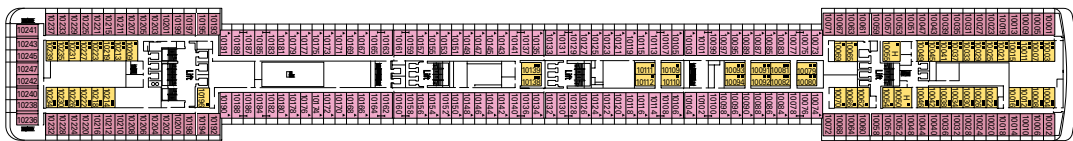

Sport Deck 16

Cantata Deck 15

Capriccio Deck 14

Vivace Deck 13

Virtuoso Deck 12

Adagio Deck 11

Minuetto Deck 10

Intermezzo Deck 9

Forte Deck 8

Maestoso Deck 7

Brillante Deck 6

Grazioso Deck 5

Andante Deck 4

1.275 Kabinen - 3.013 Gäste

Kabinenkategorien

Kat.	Kabine	Deck
1	Innenkabine, 2 Unterbetten	5 Grazioso, 8 Forte
2	Innenkabine, 2 Unterbetten	9 Intermezzo, 10 Minuetto
3	Innenkabine, 2 Unterbetten	11 Adagio, 12 Virtuoso, 14 Capriccio, 15 Cantata
4	Außenkabine, 2 Unterbetten	5 Grazioso
5*	Außenkabine, 2 Unterbetten	8 Forte
6	Außenkabine mit Balkon, 2 Unterbetten	8 Forte, 9 Intermezzo
7	Außenkabine mit Balkon, 2 Unterbetten	10 Minuetto, 11 Adagio
8	Außenkabine mit Balkon, 2 Unterbetten	12 Virtuoso, 14 Capriccio, 15 Cantata
9	Außenkabine mit Balkon, 2 Unterbetten	8 Forte, 9 Intermezzo
10	Außenkabine mit Balkon, 2 Unterbetten	9 Intermezzo, 10 Minuetto
11	Außenkabine mit Balkon, 2 Unterbetten	11 Adagio, 12 Virtuoso
12	Suite mit Balkon	15 Cantata

MSC Kreuzfahrten

MSC MUSICA

Technische Daten

BRZ	92.409 Tonnen
Länge	293,8 m
Breite	32,2 m
Passagiere	2.550 (bei 2-Bett-Belegung)
Kabinen-Anzahl	1.275
Besatzung	987 Crewmitglieder
Geschwindigkeit	23 Knoten
Stromspannung	110/220 Volt (Energie-Spar-System)
Stabilisatoren	Ja
Passagierdecks	13
Aufzüge	13
Swimmingpools	2 für Erwachsene, 1 Planschbecken / 4 Jacuzzi
Bordwährung	Euro (im Mittelmeer)

Außenkabine

809 Kabinen mit Balkon: (15,3 m ²) Standard Kabine, (17,8 m ²) Superior Kabine, 3 davon behindertengerecht eingerichtet (28 m ²) - 173 Kabinen ohne Balkon (17 m ²) 2 davon behindertengerecht eingerichtet (18,7 m ²)
2 Einzelbetten zum Doppelbett umwandelbar (auf Anfrage), außer in behindertengerechten Kabinen
Klimaanlage (optimierte Innenluft-Qualität)
Bad mit Dusche
Fernsehen, Telefon
Internetzugang mit eigenem Computer gegen Gebühr möglich
Minibar
Safe