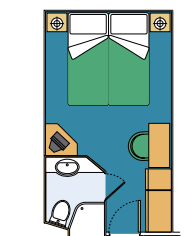

Kabinenkategorien

Suite mit Balkon

18 Suiten mit privatem Balkon (25 m ²)
Klimaanlage (optimierte Innenluft-Qualität)
Französisches Bett (nicht umgewandelbar)
Begehbarer Kleiderschrank
Bad mit Badewanne
Fernsehen, Telefon
Internetzugang mit eigenem Computer gegen Gebühr möglich
Minibar
Safe

Außenkabine

809 Kabinen mit Balkon: (15,3 m ²) Standard Kabine, (17,8 m ²) Superior Kabine, 3 davon behindertengerecht eingerichtet (28 m ²) - 173 Kabinen ohne Balkon (17 m ²) 2 davon behindertengerecht eingerichtet (18,7 m ²)
2 Einzelbetten zum Doppelbett umwandelbar (auf Anfrage), außer in behindertengerechten Kabinen
Klimaanlage (optimierte Innenluft-Qualität)
Bad mit Dusche
Fernsehen, Telefon
Internetzugang mit eigenem Computer gegen Gebühr möglich
Minibar
Safe

Hinweis: Einige Kabinen auf dem Forte Deck sind teilweise sichtbehindert.

Innenkabine

275 Kabinen (14 m ²) 12 davon behindertengerecht eingerichtet (21 m ²)
2 Einzelbetten zum Doppelbett umwandelbar (auf Anfrage), außer in behindertengerechten Kabinen
Klimaanlage (optimierte Innenluft-Qualität)
Bad mit Dusche
Fernsehen, Telefon
Internetzugang mit eigenem Computer gegen Gebühr möglich
Minibar
Safe