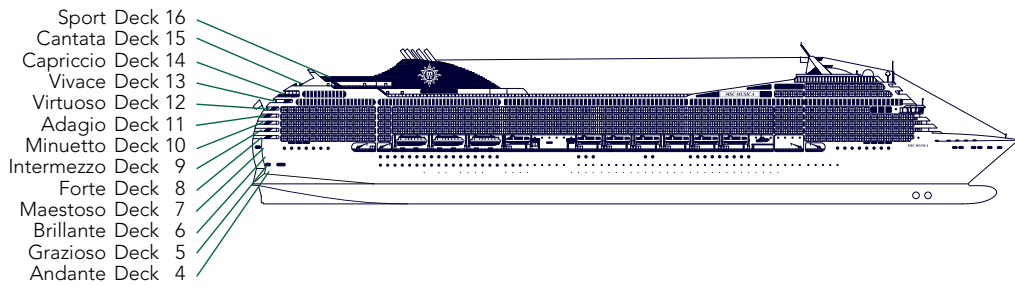

Sport Deck 16

Cantata Deck 15

Capriccio Deck 14

Vivace Deck 13

Virtuoso Deck 12

Adagio Deck 11

Minuetto Deck 10

Intermezzo Deck 9

Forte Deck 8

Maestoso Deck 7

Brillante Deck 6

Grazioso Deck 5

Andante Deck 4

1.275 Kabinen - 3.013 Gäste

Kabinenkategorien

Kat.	Kabine	Deck
1	Innenkabine, 2 Unterbetten	5 Grazioso, 8 Forte
2	Innenkabine, 2 Unterbetten	9 Intermezzo, 10 Minuetto
3	Innenkabine, 2 Unterbetten	11 Adagio, 12 Virtuoso, 14 Capriccio, 15 Cantata
4	Außenkabine, 2 Unterbetten	5 Grazioso
5*	Außenkabine, 2 Unterbetten	8 Forte
6	Außenkabine mit Balkon, 2 Unterbetten	8 Forte, 9 Intermezzo
7	Außenkabine mit Balkon, 2 Unterbetten	10 Minuetto, 11 Adagio
8	Außenkabine mit Balkon, 2 Unterbetten	12 Virtuoso, 14 Capriccio, 15 Cantata
9	Außenkabine mit Balkon, 2 Unterbetten	8 Forte, 9 Intermezzo
10	Außenkabine mit Balkon, 2 Unterbetten	9 Intermezzo, 10 Minuetto
11	Außenkabine mit Balkon, 2 Unterbetten	11 Adagio, 12 Virtuoso
12	Suite mit Balkon	15 Cantata