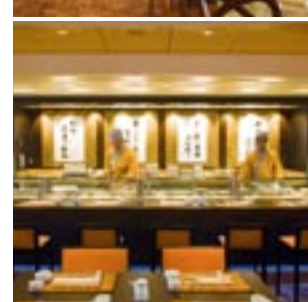

Konferenzräume	Plätze	Deck	Generell an Bord verfügbar
La Scala Theatre	1.240	7 Maestoso 6 Brillante	Overheadprojektoren, Leinwände (7x4 und 2x1), DVD, VHS, MD, Flipchart, Mikrofone (auch kabellos), Computer, Internet-Zugang, Telefonanschluß, Audio- und Video-Systeme.
Crystal Lounge	336	7 Maestoso	
Il Tucano Lounge	477	6 Brillante	
Sala Viola	26	6 Brillante	
Q32 Disco	172	14 Capriccio	

Gesellschaftsräume

Restaurants	Plätze	Nutzung	Fläche (m²)	Deck
Le Maxim's	714	Restaurant, oberes Deck	1.120	6 Brillante
L'Oleandro	720	Restaurant, unteres Deck	1.120	5 Grazioso
Gli Archi Cafeteria	349	Café, Bar	1.811	13 Vivace
Il Giardino	250	A la Carte Restaurant	770	13 Vivace

Bars / Salons	Plätze	Nutzung	Fläche (m²)	Deck
Crystal Lounge	336	Bar, Show, Live-Musik, Tanzfläche	850	7 Maestoso
L'Enoteca	135	Vinotek	324	7 Maestoso
Cyber Café	24	Internetcafé	128	7 Maestoso
Kaito Sushi Bar	54	Sushi Bar	150	7 Maestoso
Havana Club	32	Rauchersalon	140	7 Maestoso
Bar della Cascata	142	Aperitif Bar	400	5 Grazioso
The Diamond Bar	45	Aperitif Bar	190	6 Brillante
The Golden Bar	45	Aperitif Bar	190	6 Brillante
Blue Velvet Bar	220	Café, Bar	500	6 Brillante

Bars im Außenbereich	Plätze	Nutzung	Fläche (m²)	Deck
La Spiaggia - Laguna Bar		Poolbereich - Poolbar	1.300	13 Vivace
Copacabana - Blue Marlin Bar		Poolbereich - Poolbar	1.600	13 Vivace