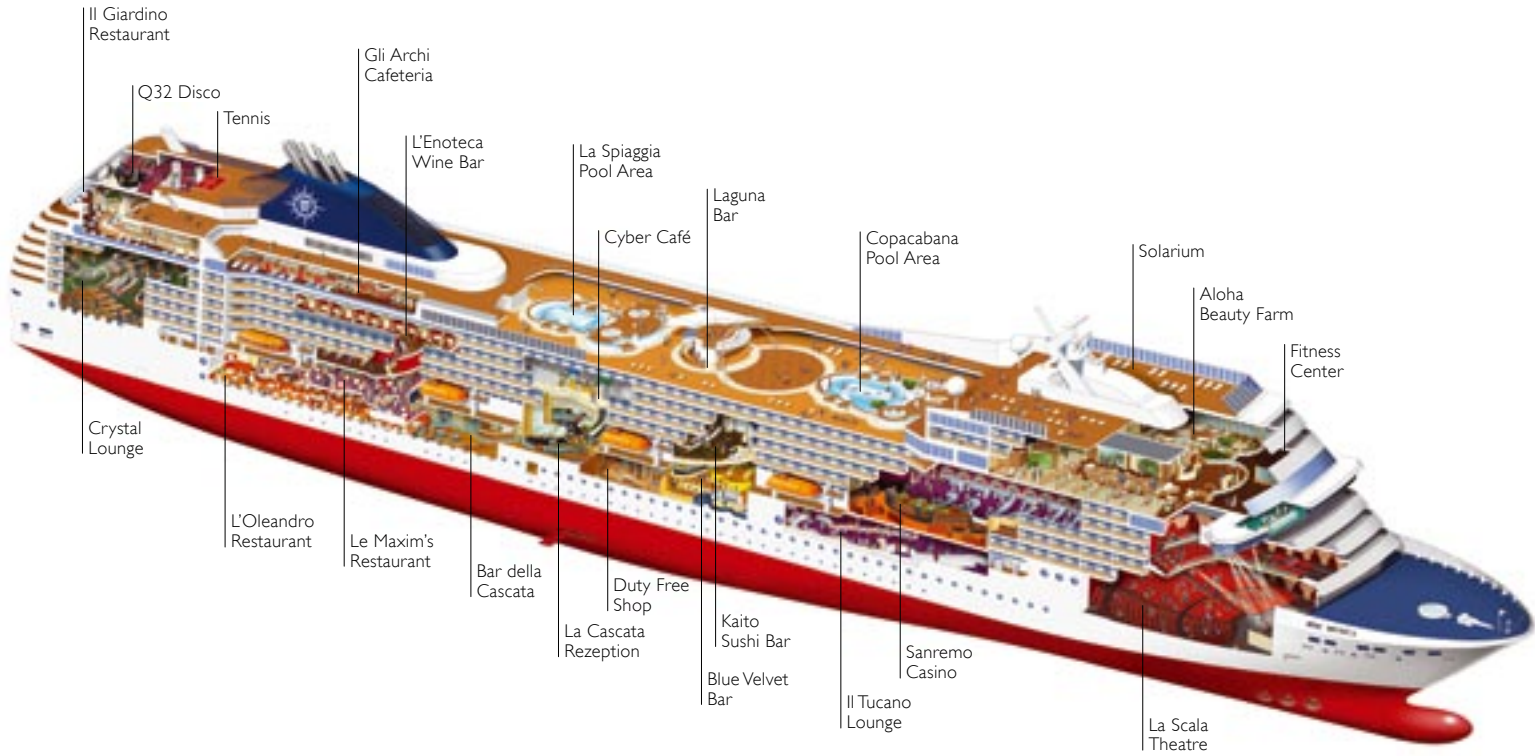

Forte Deck 8

Maestoso Deck 7

Brillante Deck 6

Grazioso Deck 5

Andante Deck 4

1.275 Kabinen - 3.013 Gäste

Kabinenkategorien

Kat.	Kabine	Deck
1	Innenkabine, 2 Unterbetten	5 Grazioso, 8 Forte
2	Innenkabine, 2 Unterbetten	9 Intermezzo, 10 Minuetto
3	Innenkabine, 2 Unterbetten	11 Adagio, 12 Virtuoso, 14 Capriccio, 15 Cantata
4	Außenkabine, 2 Unterbetten	5 Grazioso
5*	Außenkabine, 2 Unterbetten	8 Forte
6	Außenkabine mit Balkon, 2 Unterbetten	8 Forte, 9 Intermezzo
7	Außenkabine mit Balkon, 2 Unterbetten	10 Minuetto, 11 Adagio
8	Außenkabine mit Balkon, 2 Unterbetten	12 Virtuoso, 14 Capriccio, 15 Cantata
9	Außenkabine mit Balkon, 2 Unterbetten	8 Forte, 9 Intermezzo
10	Außenkabine mit Balkon, 2 Unterbetten	9 Intermezzo, 10 Minuetto
11	Außenkabine mit Balkon, 2 Unterbetten	11 Adagio, 12 Virtuoso
12	Suite mit Balkon	15 Cantata