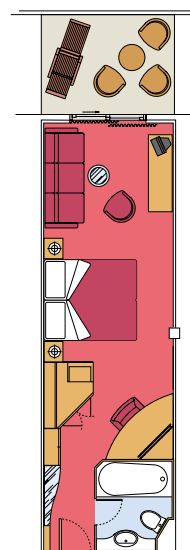

LEGENDE

- ▲ Sofabett
- 3. Bett zum Herunterklappen
- ◆ 3./4. Bett zum Herunterklappen
- ◆ Doppel-Sofabett
- ⌋ Kabinen mit Verbindungstür
- H Behindertengerecht ausgestattete Kabine

Die Angaben im Deckplan zu dieser Legende können evtl. von der Ausstattung abweichen, Kabinenwechsel auch kurzfristig vorbehalten.

MSC Kreuzfahrten

MSC MUSICA

Technische Daten

BRZ	92.409 Tonnen
Länge	293,8 m
Breite	32,2 m
Passagiere	2.550 (bei 2-Bett-Belegung)
Kabinen-Anzahl	1.275
Besatzung	987 Crewmitglieder
Geschwindigkeit	23 Knoten
Stromspannung	110/220 Volt (Energie-Spar-System)
Stabilisatoren	Ja
Passagierdecks	13
Aufzüge	13
Swimmingpools	2 für Erwachsene, 1 Planschbecken / 4 Jacuzzi
Bordwährung	Euro (im Mittelmeer)

Kabinenkategorien

Suite mit Balkon

18 Suiten mit privatem Balkon (25 m ²)
Klimaanlage (optimierte Innenluft-Qualität)
Französisches Bett (nicht umgewandelbar)
Begehbarer Kleiderschrank
Bad mit Badewanne
Fernsehen, Telefon
Internetzugang mit eigenem Computer gegen Gebühr möglich
Minibar
Safe

Außenkabine

809 Kabinen mit Balkon: (15,3 m ²) Standard Kabine, (17,8 m ²) Superior Kabine, 3 davon behindertengerecht eingerichtet (28 m ²) - 173 Kabinen ohne Balkon (17 m ²) 2 davon behindertengerecht eingerichtet (18,7 m ²)
2 Einzelbetten zum Doppelbett umwandelbar (auf Anfrage), außer in behindertengerechten Kabinen
Klimaanlage (optimierte Innenluft-Qualität)
Bad mit Dusche
Fernsehen, Telefon
Internetzugang mit eigenem Computer gegen Gebühr möglich
Minibar
Safe