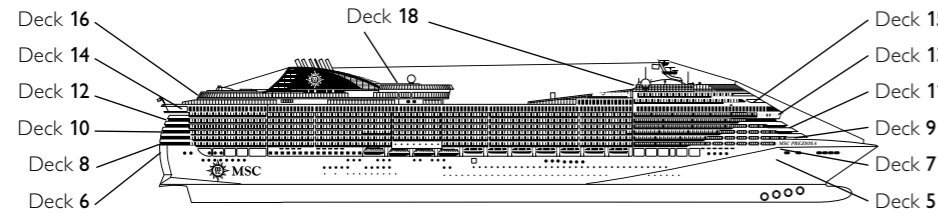

MSC PREZIOSA: DECKPLAN

1.751 KABINEN - 4.345 GÄSTE

KABINENKATEGORIEN

1	Innenkabine	5	Kabine mit Meerblick	9	Balkonkabine	13	Aurea Suite
2	Innenkabine	6	Balkonkabine	10	Balkonkabine	YC1	Deluxe Suite
3	Innenkabine	7*	Balkonkabine	11	Balkonkabine	YC2	Executive & Family Suite
4	Kabine mit Meerblick	8	Balkonkabine	12	Balkonkabine	YC3	Royal Suite

- 3/4 Bett verfügbar in allen Kategorien (ausgenommen Kat. 6).
- Alle Kabinen verfügen über getrennte Betten, die bei Bedarf zu einem Doppelbett zusammengestellt werden können (Ausnahme: behindertengerechte Kabinen)

* Kabinen teilweise mit Sichtbehinderung.

LEGENDE

- ▲ Sofabett
- ◆ Doppel-Sofabett
- 3. Bett zum Herunterklappen
- 3/4. Bett zum Herunterklappen
- ⌋ Kabinen mit Verbindungstür
- MSC Yacht Club /Aurea Suite Kabine mit Balkon
- ◻ MSC Yacht Club /Aurea Suite Kabine mit hermetisch geschlossenem Panoramafenster
- H Behindertengerechte ausgestattete Kabine

Der abgebildete Deckplan ist vorläufig und bezieht sich auf ein Schiff derselben Klasse. Angaben und Beschreibungen sind vorbehaltlich Rückbestätigung bei Buchung.