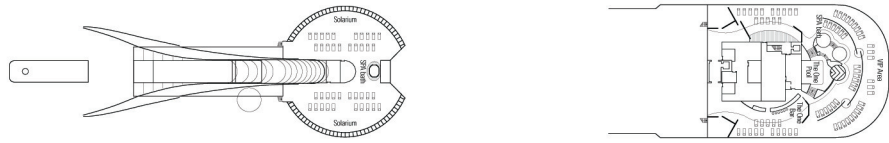

SUN DECK  
Deck 18

AURORA  
Deck 16

SPLENDIDO  
Deck 15

MIRAGGIO  
Deck 14

ARCOBALENO  
Deck 13

INCANTO  
Deck 12

MERAVIGLIA  
Deck 11

SOGNO  
Deck 10

RADIOSO  
Deck 9

FAVOLA  
Deck 8

SUBLIME  
Deck 7

MAGNIFICO  
Deck 6

FANTASIA  
Deck 5

MAGICO  
Deck 4

# Kabinenkategorien

Anzahl	Kabinentyp	Inkludierte Leistungen	Fläche (m <sup>2</sup> )	Behindertengerecht
99	MSC Yacht Club Suite, Balkon oder Panorama-Fenster	Klimaanlage, 2 Einzelbetten auf Wunsch zum Doppelbett umwandelbar, geräumige Garderobe, Badezimmer mit Badewanne, interaktives TV, Telefon, Internet-Hot-Spot (gg. Gebühr), Minibar, Safe.	von 22,10 bis 52,80	2
8	Standard Suite mit Balkon		29	
1.151	Außenkabine mit Balkon	Klimaanlage, 2 Einzelbetten auf Wunsch zum Doppelbett umwandelbar, geräumige Garderobe, Badezimmer mit Dusche oder Badewanne, interaktives TV, Telefon, Internet-Hot-Spot (gg. Gebühr), Minibar, Safe.	19,30	28
85	Außenkabine	Klimaanlage, 2 Einzelbetten auf Wunsch zum Doppelbett umwandelbar, interaktives TV, Telefon, Internet-Hot-Spot (gg. Gebühr), Minibar, Safe.	von 18,30 bis 21,20	2
294	Innenkabine		16,8	11

## MSC YACHT CLUB SUITEN

MSC Yacht Club Suite.

MSC Yacht Club Suite.

MSC Yacht Club Suite.

MSC Yacht Club Suite.

Die Abbildungen auf dieser Seite dienen allein der Information. Das Kabinendekor kann auch bei Kabinen derselben Kategorie unterschiedlich sein.