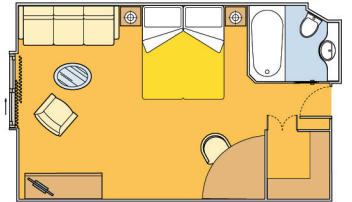

# Kabinenkategorien

Anzahl	Kabinentyp	Inkludierte Leistungen	Fläche (m <sup>2</sup> )	Behindertengerecht
99	MSC Yacht Club Suite, Balkon oder Panorama-Fenster	Klimaanlage, 2 Einzelbetten auf Wunsch zum Doppelbett umwandelbar, geräumige Garderobe, Badezimmer mit Badewanne, interaktives TV, Telefon, Internet-Hot-Spot (gg. Gebühr), Minibar, Safe.	von 22,10 bis 52,80	2
8	Standard Suite mit Balkon		29	
1.151	Außenkabine mit Balkon	Klimaanlage, 2 Einzelbetten auf Wunsch zum Doppelbett umwandelbar, geräumige Garderobe, Badezimmer mit Dusche oder Badewanne, interaktives TV, Telefon, Internet-Hot-Spot (gg. Gebühr), Minibar, Safe.	19,30	28
85	Außenkabine	Klimaanlage, 2 Einzelbetten auf Wunsch zum Doppelbett umwandelbar, interaktives TV, Telefon, Internet-Hot-Spot (gg. Gebühr), Minibar, Safe.	von 18,30 bis 21,20	2
294	Innenkabine		16,8	11

Innenkabine

Außenkabine mit Balkon

Standard Suite mit Balkon

## MSC YACHT CLUB SUITEN

MSC Yacht Club Suite.

MSC Yacht Club Suite.

MSC Yacht Club Suite.

MSC Yacht Club Suite.

Die Abbildungen auf dieser Seite dienen allein der Information. Das Kabinendekor kann auch bei Kabinen derselben Kategorie unterschiedlich sein.