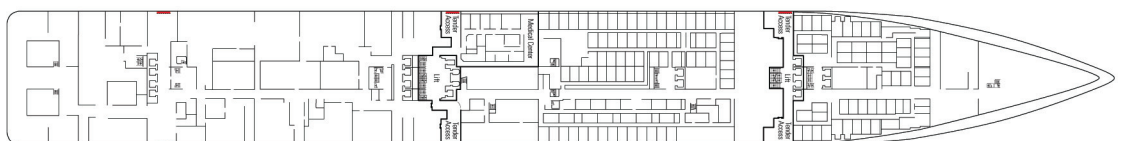

# Kabinenkategorien

Anzahl	Kabinentyp	Inkludierte Leistungen	Fläche (m <sup>2</sup> )	Behindertengerecht
99	MSC Yacht Club Suite, Balkon oder Panorama-Fenster	Klimaanlage, 2 Einzelbetten auf Wunsch zum Doppelbett umwandelbar, geräumige Garderobe, Badezimmer mit Badewanne, interaktives TV, Telefon, Internet-Hot-Spot (gg. Gebühr), Minibar, Safe.	von 22,10 bis 52,80	2
8	Standard Suite mit Balkon		29	
1.151	Außenkabine mit Balkon	Klimaanlage, 2 Einzelbetten auf Wunsch zum Doppelbett umwandelbar, geräumige Garderobe, Badezimmer mit Dusche oder Badewanne, interaktives TV, Telefon, Internet-Hot-Spot (gg. Gebühr), Minibar, Safe.	19,30	28
85	Außenkabine	Klimaanlage, 2 Einzelbetten auf Wunsch zum Doppelbett umwandelbar, interaktives TV, Telefon, Internet-Hot-Spot (gg. Gebühr), Minibar, Safe.	von 18,30 bis 21,20	2
294	Innenkabine		16,8	11

Innenkabine

Außenkabine mit Balkon

Standard Suite mit Balkon

## MSC YACHT CLUB SUITEN

MSC Yacht Club Suite.

MSC Yacht Club Suite.

MSC Yacht Club Suite.

MSC Yacht Club Suite.

Die Abbildungen auf dieser Seite dienen allein der Information. Das Kabinendekor kann auch bei Kabinen derselben Kategorie unterschiedlich sein.