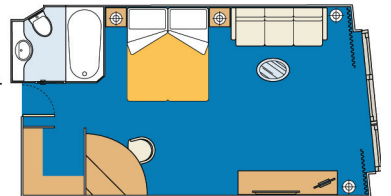

# Kabinenkategorien

Anzahl	Kabinentyp	Inkludierte Leistungen	Fläche (m <sup>2</sup> )	Behindertengerecht
99	MSC Yacht Club Suite, Balkon oder Panorama-Fenster	Klimaanlage, 2 Einzelbetten auf Wunsch zum Doppelbett umwandelbar, geräumige Garderobe, Badezimmer mit Badewanne, interaktives TV, Telefon, Internet-Hot-Spot (gg. Gebühr), Minibar, Safe.	von 22,10 bis 52,80	2
8	Standard Suite mit Balkon		29	
1.151	Außenkabine mit Balkon	Klimaanlage, 2 Einzelbetten auf Wunsch zum Doppelbett umwandelbar, geräumige Garderobe, Badezimmer mit Dusche oder Badewanne, interaktives TV, Telefon, Internet-Hot-Spot (gg. Gebühr), Minibar, Safe.	19,30	28
85	Außenkabine	Klimaanlage, 2 Einzelbetten auf Wunsch zum Doppelbett umwandelbar, interaktives TV, Telefon, Internet-Hot-Spot (gg. Gebühr), Minibar, Safe.	von 18,30 bis 21,20	2
294	Innenkabine		16,8	11

Innenkabine

Außenkabine mit Balkon

Standard Suite mit Balkon

## MSC YACHT CLUB SUITEN

MSC Yacht Club Suite.

MSC Yacht Club Suite.

MSC Yacht Club Suite.

MSC Yacht Club Suite.

Die Abbildungen auf dieser Seite dienen allein der Information. Das Kabinendekor kann auch bei Kabinen derselben Kategorie unterschiedlich sein.

## Kabinenkategorien

Kat.	Kabine	Deck
1	Innenkabine	5 Fantasia
2	Innenkabine	8 Favola, 9 Radioso
3	Innenkabine	10 Sogno, 11 Meraviglia, 12 Incanto, 13 Arcobaleno
4	Außenkabine	5 Fantasia
5	Außenkabine	8 Favola, 13 Arcobaleno
6	Außenkabine mit Balkon	8 Favola
7	Außenkabine mit Balkon	9 Radioso
8	Außenkabine mit Balkon	10 Sogno
9	Außenkabine mit Balkon	11 Meraviglia
10	Außenkabine mit Balkon	12 Incanto
11	Außenkabine mit Balkon	13 Arcobaleno
12	Suite mit Balkon	12 Incanto
YC1	Standard Suite	15 Splendido, 16 Aurora
YC2	De Luxe Suite	9 Radioso, 10 Sogno, 11 Meraviglia
YC3	Executive Suite	12 Incanto, 16 Aurora
YC4	Royal Suite	9 Radioso, 10 Sogno, 11 Meraviglia, 12 Incanto, 16 Aurora