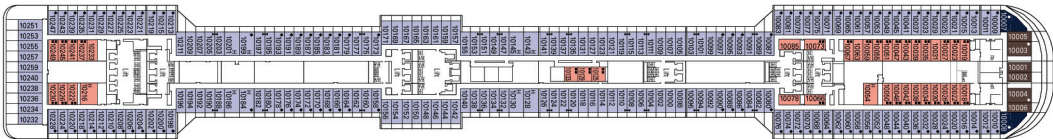

SUN DECK  
Deck 18

AURORA  
Deck 16

SPLENDIDO  
Deck 15

MIRAGGIO  
Deck 14

ARCOBALENO  
Deck 13

INCANTO  
Deck 12

MERAVIGLIA  
Deck 11

SOGNO  
Deck 10

# Kabinenkategorien

Anzahl	Kabinentyp	Inkludierte Leistungen	Fläche (m <sup>2</sup> )	Behindertengerecht
99	MSC Yacht Club Suite, Balkon oder Panorama-Fenster	Klimaanlage, 2 Einzelbetten auf Wunsch zum Doppelbett umwandelbar, geräumige Garderobe, Badezimmer mit Badewanne, interaktives TV, Telefon, Internet-Hot-Spot (gg. Gebühr), Minibar, Safe.	von 22,10 bis 52,80	2
8	Standard Suite mit Balkon		29	
1.151	Außenkabine mit Balkon	Klimaanlage, 2 Einzelbetten auf Wunsch zum Doppelbett umwandelbar, geräumige Garderobe, Badezimmer mit Dusche oder Badewanne, interaktives TV, Telefon, Internet-Hot-Spot (gg. Gebühr), Minibar, Safe.	19,30	28
85	Außenkabine	Klimaanlage, 2 Einzelbetten auf Wunsch zum Doppelbett umwandelbar, interaktives TV, Telefon, Internet-Hot-Spot (gg. Gebühr), Minibar, Safe.	von 18,30 bis 21,20	2
294	Innenkabine		16,8	11

## Kabinenkategorien

Kat.	Kabine	Deck
1	Innenkabine	5 Fantasia
2	Innenkabine	8 Favola, 9 Radioso
3	Innenkabine	10 Sogno, 11 Meraviglia, 12 Incanto, 13 Arcobaleno
4	Außenkabine	5 Fantasia
5	Außenkabine	8 Favola, 13 Arcobaleno
6	Außenkabine mit Balkon	8 Favola
7	Außenkabine mit Balkon	9 Radioso
8	Außenkabine mit Balkon	10 Sogno
9	Außenkabine mit Balkon	11 Meraviglia
10	Außenkabine mit Balkon	12 Incanto
11	Außenkabine mit Balkon	13 Arcobaleno
12	Suite mit Balkon	12 Incanto
YC1	Standard Suite	15 Splendido, 16 Aurora
YC2	De Luxe Suite	9 Radioso, 10 Sogno, 11 Meraviglia
YC3	Executive Suite	12 Incanto, 16 Aurora
YC4	Royal Suite	9 Radioso, 10 Sogno, 11 Meraviglia, 12 Incanto, 16 Aurora