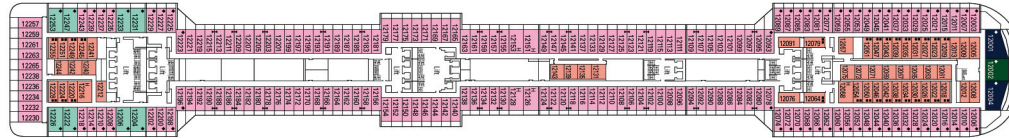

SUN DECK  
Deck 18

AURORA  
Deck 16

SPLENDIDO  
Deck 15

MIRAGGIO  
Deck 14

ARCOBALENO  
Deck 13

INCANTO  
Deck 12

MERAVIGLIA  
Deck 11

SOGNO  
Deck 10

# Kabinenkategorien

Anzahl	Kabinentyp	Inkludierte Leistungen	Fläche (m <sup>2</sup> )	Behindertengerecht
99	MSC Yacht Club Suite, Balkon oder Panorama-Fenster	Klimaanlage, 2 Einzelbetten auf Wunsch zum Doppelbett umwandelbar, geräumige Garderobe, Badezimmer mit Badewanne, interaktives TV, Telefon, Internet-Hot-Spot (gg. Gebühr), Minibar, Safe.	von 22,10 bis 52,80	2
8	Standard Suite mit Balkon		29	
1.151	Außenkabine mit Balkon	Klimaanlage, 2 Einzelbetten auf Wunsch zum Doppelbett umwandelbar, geräumige Garderobe, Badezimmer mit Dusche oder Badewanne, interaktives TV, Telefon, Internet-Hot-Spot (gg. Gebühr), Minibar, Safe.	19,30	28
85	Außenkabine	Klimaanlage, 2 Einzelbetten auf Wunsch zum Doppelbett umwandelbar, interaktives TV, Telefon, Internet-Hot-Spot (gg. Gebühr), Minibar, Safe.	von 18,30 bis 21,20	2
294	Innenkabine		16,8	11

## MSC YACHT CLUB SUITEN

MSC Yacht Club Suite.

MSC Yacht Club Suite.

MSC Yacht Club Suite.

MSC Yacht Club Suite.

Die Abbildungen auf dieser Seite dienen allein der Information. Das Kabinendekor kann auch bei Kabinen derselben Kategorie unterschiedlich sein.

## Kabinenkategorien

Kat.	Kabine	Deck
1	Innenkabine	5 Fantasia
2	Innenkabine	8 Favola, 9 Radioso
3	Innenkabine	10 Sogno, 11 Meraviglia, 12 Incanto, 13 Arcobaleno
4	Außenkabine	5 Fantasia
5	Außenkabine	8 Favola, 13 Arcobaleno
6	Außenkabine mit Balkon	8 Favola
7	Außenkabine mit Balkon	9 Radioso
8	Außenkabine mit Balkon	10 Sogno
9	Außenkabine mit Balkon	11 Meraviglia
10	Außenkabine mit Balkon	12 Incanto
11	Außenkabine mit Balkon	13 Arcobaleno
12	Suite mit Balkon	12 Incanto
YC1	Standard Suite	15 Splendido, 16 Aurora
YC2	De Luxe Suite	9 Radioso, 10 Sogno, 11 Meraviglia
YC3	Executive Suite	12 Incanto, 16 Aurora
YC4	Royal Suite	9 Radioso, 10 Sogno, 11 Meraviglia, 12 Incanto, 16 Aurora