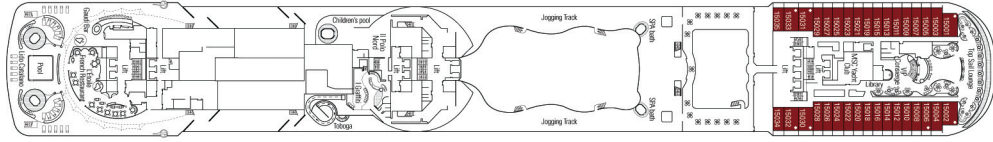

SUN DECK  
Deck 18

AURORA  
Deck 16

SPLENDIDO  
Deck 15

MIRAGGIO  
Deck 14

ARCOBALENO  
Deck 13

INCANTO  
Deck 12

MERAVIGLIA  
Deck 11

SOGNO  
Deck 10

RADIOSO  
Deck 9

FAVOLA  
Deck 8

SUBLIME  
Deck 7

MAGNIFICO  
Deck 6

FANTASIA  
Deck 5

MAGICO  
Deck 4

# Kabinenkategorien

Anzahl	Kabinentyp	Inkludierte Leistungen	Fläche (m <sup>2</sup> )	Behindertengerecht
99	MSC Yacht Club Suite, Balkon oder Panorama-Fenster	Klimaanlage, 2 Einzelbetten auf Wunsch zum Doppelbett umwandelbar, geräumige Garderobe, Badezimmer mit Badewanne, interaktives TV, Telefon, Internet-Hot-Spot (gg. Gebühr), Minibar, Safe.	von 22,10 bis 52,80	2
8	Standard Suite mit Balkon		29	
1.151	Außenkabine mit Balkon	Klimaanlage, 2 Einzelbetten auf Wunsch zum Doppelbett umwandelbar, geräumige Garderobe, Badezimmer mit Dusche oder Badewanne, interaktives TV, Telefon, Internet-Hot-Spot (gg. Gebühr), Minibar, Safe.	19,30	28
85	Außenkabine	Klimaanlage, 2 Einzelbetten auf Wunsch zum Doppelbett umwandelbar, interaktives TV, Telefon, Internet-Hot-Spot (gg. Gebühr), Minibar, Safe.	von 18,30 bis 21,20	2
294	Innenkabine		16,8	11

## MSC YACHT CLUB SUITEN

MSC Yacht Club Suite.

MSC Yacht Club Suite.

MSC Yacht Club Suite.

MSC Yacht Club Suite.

Die Abbildungen auf dieser Seite dienen allein der Information. Das Kabinendekor kann auch bei Kabinen derselben Kategorie unterschiedlich sein.