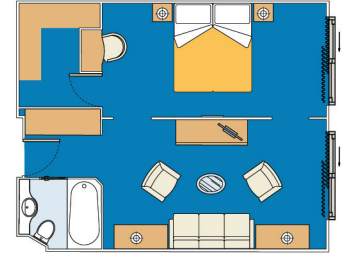

# Kabinenkategorien

Anzahl	Kabinentyp	Inkludierte Leistungen	Fläche (m <sup>2</sup> )	Behindertengerecht
99	MSC Yacht Club Suite, Balkon oder Panorama-Fenster	Klimaanlage, 2 Einzelbetten auf Wunsch zum Doppelbett umwandelbar, geräumige Garderobe, Badezimmer mit Badewanne, interaktives TV, Telefon, Internet-Hot-Spot (gg. Gebühr), Minibar, Safe.	von 22,10 bis 52,80	2
8	Standard Suite mit Balkon		29	
1.151	Außenkabine mit Balkon	Klimaanlage, 2 Einzelbetten auf Wunsch zum Doppelbett umwandelbar, geräumige Garderobe, Badezimmer mit Dusche oder Badewanne, interaktives TV, Telefon, Internet-Hot-Spot (gg. Gebühr), Minibar, Safe.	19,30	28
85	Außenkabine	Klimaanlage, 2 Einzelbetten auf Wunsch zum Doppelbett umwandelbar, interaktives TV, Telefon, Internet-Hot-Spot (gg. Gebühr), Minibar, Safe.	von 18,30 bis 21,20	2
294	Innenkabine		16,8	11

## MSC YACHT CLUB SUITEN

MSC Yacht Club Suite.

MSC Yacht Club Suite.

MSC Yacht Club Suite.

MSC Yacht Club Suite.

Die Abbildungen auf dieser Seite dienen allein der Information. Das Kabinendekor kann auch bei Kabinen derselben Kategorie unterschiedlich sein.

## Kabinenkategorien

Kat.	Kabine	Deck
1	Innenkabine	5 Fantasia
2	Innenkabine	8 Favola, 9 Radioso
3	Innenkabine	10 Sogno, 11 Meraviglia, 12 Incanto, 13 Arcobaleno
4	Außenkabine	5 Fantasia
5	Außenkabine	8 Favola, 13 Arcobaleno
6	Außenkabine mit Balkon	8 Favola
7	Außenkabine mit Balkon	9 Radioso
8	Außenkabine mit Balkon	10 Sogno
9	Außenkabine mit Balkon	11 Meraviglia
10	Außenkabine mit Balkon	12 Incanto
11	Außenkabine mit Balkon	13 Arcobaleno
12	Suite mit Balkon	12 Incanto
YC1	Standard Suite	15 Splendido, 16 Aurora
YC2	De Luxe Suite	9 Radioso, 10 Sogno, 11 Meraviglia
YC3	Executive Suite	12 Incanto, 16 Aurora
YC4	Royal Suite	9 Radioso, 10 Sogno, 11 Meraviglia, 12 Incanto, 16 Aurora