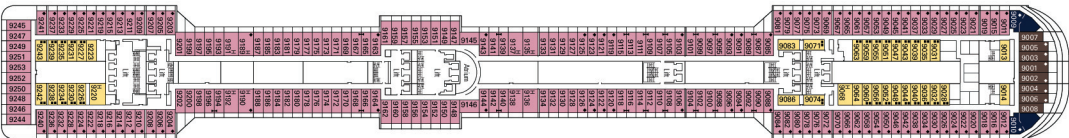

RADIOSO
Deck 9