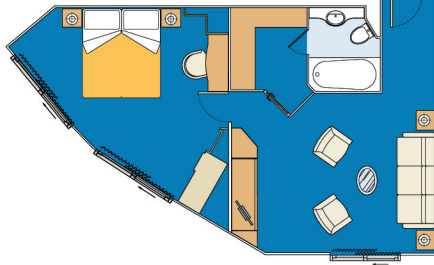

# Kabinenkategorien

Anzahl	Kabinentyp	Inkludierte Leistungen	Fläche (m <sup>2</sup> )	Behindertengerecht
99	MSC Yacht Club Suite, Balkon oder Panorama-Fenster	Klimaanlage, 2 Einzelbetten auf Wunsch zum Doppelbett umwandelbar, geräumige Garderobe, Badezimmer mit Badewanne, interaktives TV, Telefon, Internet-Hot-Spot (gg. Gebühr), Minibar, Safe.	von 22,10 bis 52,80	2
8	Standard Suite mit Balkon		29	
1.151	Außenkabine mit Balkon	Klimaanlage, 2 Einzelbetten auf Wunsch zum Doppelbett umwandelbar, geräumige Garderobe, Badezimmer mit Dusche oder Badewanne, interaktives TV, Telefon, Internet-Hot-Spot (gg. Gebühr), Minibar, Safe.	19,30	28
85	Außenkabine	Klimaanlage, 2 Einzelbetten auf Wunsch zum Doppelbett umwandelbar, interaktives TV, Telefon, Internet-Hot-Spot (gg. Gebühr), Minibar, Safe.	von 18,30 bis 21,20	2
294	Innenkabine		16,8	11

Innenkabine

Außenkabine mit Balkon

Standard Suite mit Balkon

## MSC YACHT CLUB SUITEN

MSC Yacht Club Suite.

MSC Yacht Club Suite.

MSC Yacht Club Suite.

MSC Yacht Club Suite.

Die Abbildungen auf dieser Seite dienen allein der Information. Das Kabinendekor kann auch bei Kabinen derselben Kategorie unterschiedlich sein.

## Kabinenkategorien

Kat.	Kabine	Deck
1	Innenkabine	5 Fantasia
2	Innenkabine	8 Favola, 9 Radioso
3	Innenkabine	10 Sogno, 11 Meraviglia, 12 Incanto, 13 Arcobaleno
4	Außenkabine	5 Fantasia
5	Außenkabine	8 Favola, 13 Arcobaleno
6	Außenkabine mit Balkon	8 Favola
7	Außenkabine mit Balkon	9 Radioso
8	Außenkabine mit Balkon	10 Sogno
9	Außenkabine mit Balkon	11 Meraviglia
10	Außenkabine mit Balkon	12 Incanto
11	Außenkabine mit Balkon	13 Arcobaleno
12	Suite mit Balkon	12 Incanto
YC1	Standard Suite	15 Splendido, 16 Aurora
YC2	De Luxe Suite	9 Radioso, 10 Sogno, 11 Meraviglia
YC3	Executive Suite	12 Incanto, 16 Aurora
YC4	Royal Suite	9 Radioso, 10 Sogno, 11 Meraviglia, 12 Incanto, 16 Aurora