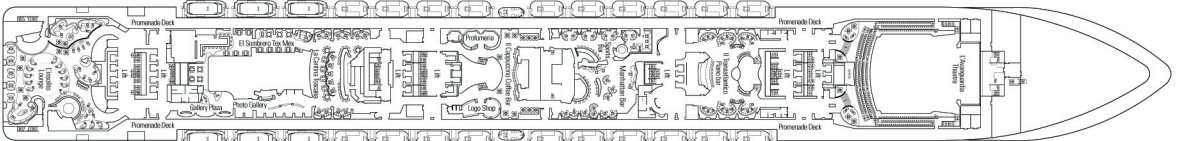

SUN DECK  
Deck 18

AURORA  
Deck 16

SPLENDIDO  
Deck 15

MIRAGGIO  
Deck 14

ARCOBALENO  
Deck 13

INCANTO  
Deck 12

MERAVIGLIA  
Deck 11

SOGNO  
Deck 10

RADIOSO  
Deck 9

FAVOLA  
Deck 8

SUBLIME  
Deck 7

MAGNIFICO  
Deck 6

FANTASIA  
Deck 5

MAGICO  
Deck 4

# Kabinenkategorien

Anzahl	Kabinentyp	Inkludierte Leistungen	Fläche (m <sup>2</sup> )	Behindertengerecht
99	MSC Yacht Club Suite, Balkon oder Panorama-Fenster	Klimaanlage, 2 Einzelbetten auf Wunsch zum Doppelbett umwandelbar, geräumige Garderobe, Badezimmer mit Badewanne, interaktives TV, Telefon, Internet-Hot-Spot (gg. Gebühr), Minibar, Safe.	von 22,10 bis 52,80	2
8	Standard Suite mit Balkon		29	
1.151	Außenkabine mit Balkon	Klimaanlage, 2 Einzelbetten auf Wunsch zum Doppelbett umwandelbar, geräumige Garderobe, Badezimmer mit Dusche oder Badewanne, interaktives TV, Telefon, Internet-Hot-Spot (gg. Gebühr), Minibar, Safe.	19,30	28
85	Außenkabine	Klimaanlage, 2 Einzelbetten auf Wunsch zum Doppelbett umwandelbar, interaktives TV, Telefon, Internet-Hot-Spot (gg. Gebühr), Minibar, Safe.	von 18,30 bis 21,20	2
294	Innenkabine		16,8	11

## MSC YACHT CLUB SUITEN

MSC Yacht Club Suite.

MSC Yacht Club Suite.

MSC Yacht Club Suite.

MSC Yacht Club Suite.

Die Abbildungen auf dieser Seite dienen allein der Information. Das Kabinendekor kann auch bei Kabinen derselben Kategorie unterschiedlich sein.