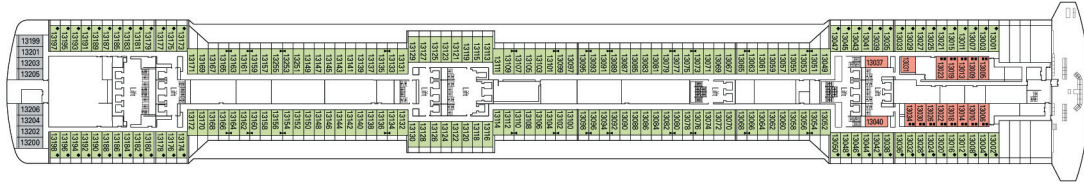

SUN DECK  
Deck 18

AURORA  
Deck 16

SPLENDIDO  
Deck 15

MIRAGGIO  
Deck 14

ARCOBALENO  
Deck 13

INCANTO  
Deck 12

MERAVIGLIA  
Deck 11

SOGNO  
Deck 10

# Kabinenkategorien

Anzahl	Kabinentyp	Inkludierte Leistungen	Fläche (m <sup>2</sup> )	Behindertengerecht
99	MSC Yacht Club Suite, Balkon oder Panorama-Fenster	Klimaanlage, 2 Einzelbetten auf Wunsch zum Doppelbett umwandelbar, geräumige Garderobe, Badezimmer mit Badewanne, interaktives TV, Telefon, Internet-Hot-Spot (gg. Gebühr), Minibar, Safe.	von 22,10 bis 52,80	2
8	Standard Suite mit Balkon		29	
1.151	Außenkabine mit Balkon	Klimaanlage, 2 Einzelbetten auf Wunsch zum Doppelbett umwandelbar, geräumige Garderobe, Badezimmer mit Dusche oder Badewanne, interaktives TV, Telefon, Internet-Hot-Spot (gg. Gebühr), Minibar, Safe.	19,30	28
85	Außenkabine	Klimaanlage, 2 Einzelbetten auf Wunsch zum Doppelbett umwandelbar, interaktives TV, Telefon, Internet-Hot-Spot (gg. Gebühr), Minibar, Safe.	von 18,30 bis 21,20	2
294	Innenkabine		16,8	11

Innenkabine

Außenkabine mit Balkon

Standard Suite mit Balkon