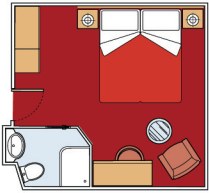

# Kabinenkategorien

Anzahl	Kabinentyp	Inkludierte Leistungen	Fläche (m <sup>2</sup> )	Behindertengerecht
99	MSC Yacht Club Suite, Balkon oder Panorama-Fenster	Klimaanlage, 2 Einzelbetten auf Wunsch zum Doppelbett umwandelbar, geräumige Garderobe, Badezimmer mit Badewanne, interaktives TV, Telefon, Internet-Hot-Spot (gg. Gebühr), Minibar, Safe.	von 22,10 bis 52,80	2
8	Standard Suite mit Balkon		29	
1.151	Außenkabine mit Balkon	Klimaanlage, 2 Einzelbetten auf Wunsch zum Doppelbett umwandelbar, geräumige Garderobe, Badezimmer mit Dusche oder Badewanne, interaktives TV, Telefon, Internet-Hot-Spot (gg. Gebühr), Minibar, Safe.	19,30	28
85	Außenkabine	Klimaanlage, 2 Einzelbetten auf Wunsch zum Doppelbett umwandelbar, interaktives TV, Telefon, Internet-Hot-Spot (gg. Gebühr), Minibar, Safe.	von 18,30 bis 21,20	2
294	Innenkabine		16,8	11

Innenkabine

Außenkabine mit Balkon

Standard Suite mit Balkon

### LEGENDE

- 3/4. Bett zum Herunterklappen
- ◆ Doppel-Sofabett
- ⌘ Kabinen mit Verbindungstür
- H Behindertengerecht ausgestattete Kabine

Die Angaben im Deckplan zu dieser Legende können evtl. von der Ausstattung abweichen, Kabinenwechsel auch kurzfristig vorbehalten.

- 3/4. Bett verfügbar in allen Kategorien.  
- Alle Kabinen verfügen über getrennte Betten, die bei Bedarf zu einem französischen Bett zusammengestellt werden können (außer in behindertengerechten Kabinen)