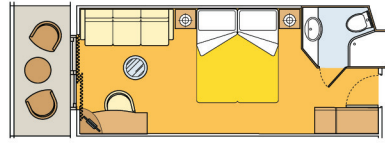

# Kabinenkategorien

Anzahl	Kabinentyp	Inkludierte Leistungen	Fläche (m <sup>2</sup> )	Behindertengerecht
99	MSC Yacht Club Suite, Balkon oder Panorama-Fenster	Klimaanlage, 2 Einzelbetten auf Wunsch zum Doppelbett umwandelbar, geräumige Garderobe, Badezimmer mit Badewanne, interaktives TV, Telefon, Internet-Hot-Spot (gg. Gebühr), Minibar, Safe.	von 22,10 bis 52,80	2
8	Standard Suite mit Balkon		29	
1.151	Außenkabine mit Balkon	Klimaanlage, 2 Einzelbetten auf Wunsch zum Doppelbett umwandelbar, geräumige Garderobe, Badezimmer mit Dusche oder Badewanne, interaktives TV, Telefon, Internet-Hot-Spot (gg. Gebühr), Minibar, Safe.	19,30	28
85	Außenkabine	Klimaanlage, 2 Einzelbetten auf Wunsch zum Doppelbett umwandelbar, interaktives TV, Telefon, Internet-Hot-Spot (gg. Gebühr), Minibar, Safe.	von 18,30 bis 21,20	2
294	Innenkabine		16,8	11

Innenkabine

Außenkabine mit Balkon

Standard Suite mit Balkon

## MSC YACHT CLUB SUITEN

MSC Yacht Club Suite.

MSC Yacht Club Suite.

MSC Yacht Club Suite.

MSC Yacht Club Suite.

Die Abbildungen auf dieser Seite dienen allein der Information. Das Kabinendekor kann auch bei Kabinen derselben Kategorie unterschiedlich sein.