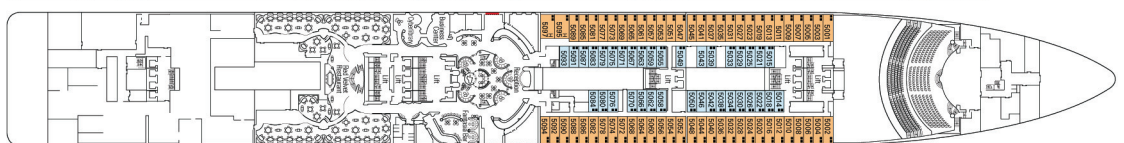

FANTASIA
Deck 5