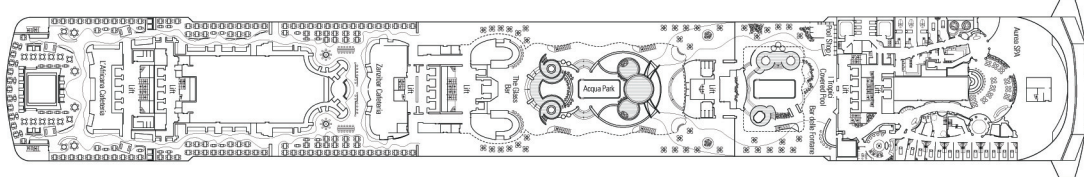

SUN DECK  
Deck 18

AURORA  
Deck 16

SPLENDIDO  
Deck 15

MIRAGGIO  
Deck 14

ARCOBALENO  
Deck 13

INCANTO  
Deck 12

MERAVIGLIA  
Deck 11

SOGNO  
Deck 10

RADIOSO  
Deck 9

FAVOLA  
Deck 8

SUBLIME  
Deck 7

MAGNIFICO  
Deck 6

FANTASIA  
Deck 5

MAGICO  
Deck 4

# Kabinenkategorien

Anzahl	Kabinentyp	Inkludierte Leistungen	Fläche (m <sup>2</sup> )	Behindertengerecht
99	MSC Yacht Club Suite, Balkon oder Panorama-Fenster	Klimaanlage, 2 Einzelbetten auf Wunsch zum Doppelbett umwandelbar, geräumige Garderobe, Badezimmer mit Badewanne, interaktives TV, Telefon, Internet-Hot-Spot (gg. Gebühr), Minibar, Safe.	von 22,10 bis 52,80	2
8	Standard Suite mit Balkon		29	
1.151	Außenkabine mit Balkon	Klimaanlage, 2 Einzelbetten auf Wunsch zum Doppelbett umwandelbar, geräumige Garderobe, Badezimmer mit Dusche oder Badewanne, interaktives TV, Telefon, Internet-Hot-Spot (gg. Gebühr), Minibar, Safe.	19,30	28
85	Außenkabine	Klimaanlage, 2 Einzelbetten auf Wunsch zum Doppelbett umwandelbar, interaktives TV, Telefon, Internet-Hot-Spot (gg. Gebühr), Minibar, Safe.	von 18,30 bis 21,20	2
294	Innenkabine		16,8	11

## MSC YACHT CLUB SUITEN

MSC Yacht Club Suite.

MSC Yacht Club Suite.

MSC Yacht Club Suite.

MSC Yacht Club Suite.

Die Abbildungen auf dieser Seite dienen allein der Information. Das Kabinendekor kann auch bei Kabinen derselben Kategorie unterschiedlich sein.