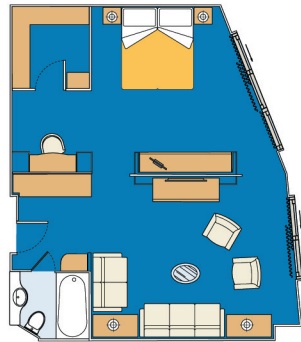

# Kabinenkategorien

Anzahl	Kabinentyp	Inkludierte Leistungen	Fläche (m <sup>2</sup> )	Behindertengerecht
99	MSC Yacht Club Suite, Balkon oder Panorama-Fenster	Klimaanlage, 2 Einzelbetten auf Wunsch zum Doppelbett umwandelbar, geräumige Garderobe, Badezimmer mit Badewanne, interaktives TV, Telefon, Internet-Hot-Spot (gg. Gebühr), Minibar, Safe.	von 22,10 bis 52,80	2
8	Standard Suite mit Balkon		29	
1.151	Außenkabine mit Balkon	Klimaanlage, 2 Einzelbetten auf Wunsch zum Doppelbett umwandelbar, geräumige Garderobe, Badezimmer mit Dusche oder Badewanne, interaktives TV, Telefon, Internet-Hot-Spot (gg. Gebühr), Minibar, Safe.	19,30	28
85	Außenkabine	Klimaanlage, 2 Einzelbetten auf Wunsch zum Doppelbett umwandelbar, interaktives TV, Telefon, Internet-Hot-Spot (gg. Gebühr), Minibar, Safe.	von 18,30 bis 21,20	2
294	Innenkabine		16,8	11

Innenkabine

Außenkabine mit Balkon

Standard Suite mit Balkon

## MSC YACHT CLUB SUITEN

MSC Yacht Club Suite.

MSC Yacht Club Suite.

MSC Yacht Club Suite.

MSC Yacht Club Suite.

Die Abbildungen auf dieser Seite dienen allein der Information. Das Kabinendekor kann auch bei Kabinen derselben Kategorie unterschiedlich sein.

## Kabinenkategorien

Kat.	Kabine	Deck
1	Innenkabine	5 Fantasia
2	Innenkabine	8 Favola, 9 Radioso
3	Innenkabine	10 Sogno, 11 Meraviglia, 12 Incanto, 13 Arcobaleno
4	Außenkabine	5 Fantasia
5	Außenkabine	8 Favola, 13 Arcobaleno
6	Außenkabine mit Balkon	8 Favola
7	Außenkabine mit Balkon	9 Radioso
8	Außenkabine mit Balkon	10 Sogno
9	Außenkabine mit Balkon	11 Meraviglia
10	Außenkabine mit Balkon	12 Incanto
11	Außenkabine mit Balkon	13 Arcobaleno
12	Suite mit Balkon	12 Incanto
YC1	Standard Suite	15 Splendido, 16 Aurora
YC2	De Luxe Suite	9 Radioso, 10 Sogno, 11 Meraviglia
YC3	Executive Suite	12 Incanto, 16 Aurora
YC4	Royal Suite	9 Radioso, 10 Sogno, 11 Meraviglia, 12 Incanto, 16 Aurora