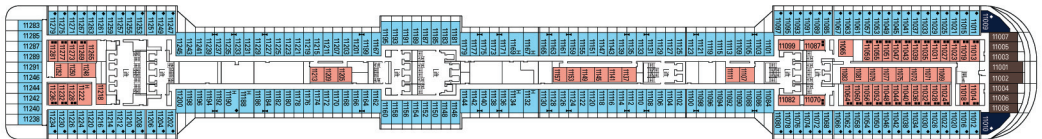

SUN DECK  
Deck 18

AURORA  
Deck 16

SPLENDIDO  
Deck 15

MIRAGGIO  
Deck 14

ARCOBALENO  
Deck 13

INCANTO  
Deck 12

MERAVIGLIA  
Deck 11

SOGNO  
Deck 10

# Kabinenkategorien

Anzahl	Kabinentyp	Inkludierte Leistungen	Fläche (m <sup>2</sup> )	Behindertengerecht
99	MSC Yacht Club Suite, Balkon oder Panorama-Fenster	Klimaanlage, 2 Einzelbetten auf Wunsch zum Doppelbett umwandelbar, geräumige Garderobe, Badezimmer mit Badewanne, interaktives TV, Telefon, Internet-Hot-Spot (gg. Gebühr), Minibar, Safe.	von 22,10 bis 52,80	2
8	Standard Suite mit Balkon		29	
1.151	Außenkabine mit Balkon	Klimaanlage, 2 Einzelbetten auf Wunsch zum Doppelbett umwandelbar, geräumige Garderobe, Badezimmer mit Dusche oder Badewanne, interaktives TV, Telefon, Internet-Hot-Spot (gg. Gebühr), Minibar, Safe.	19,30	28
85	Außenkabine	Klimaanlage, 2 Einzelbetten auf Wunsch zum Doppelbett umwandelbar, interaktives TV, Telefon, Internet-Hot-Spot (gg. Gebühr), Minibar, Safe.	von 18,30 bis 21,20	2
294	Innenkabine		16,8	11

## MSC YACHT CLUB SUITEN

MSC Yacht Club Suite.

MSC Yacht Club Suite.

MSC Yacht Club Suite.

MSC Yacht Club Suite.

Die Abbildungen auf dieser Seite dienen allein der Information. Das Kabinendekor kann auch bei Kabinen derselben Kategorie unterschiedlich sein.

## Kabinenkategorien

Kat.	Kabine	Deck
1	Innenkabine	5 Fantasia
2	Innenkabine	8 Favola, 9 Radioso
3	Innenkabine	10 Sogno, 11 Meraviglia, 12 Incanto, 13 Arcobaleno
4	Außenkabine	5 Fantasia
5	Außenkabine	8 Favola, 13 Arcobaleno
6	Außenkabine mit Balkon	8 Favola
7	Außenkabine mit Balkon	9 Radioso
8	Außenkabine mit Balkon	10 Sogno
9	Außenkabine mit Balkon	11 Meraviglia
10	Außenkabine mit Balkon	12 Incanto
11	Außenkabine mit Balkon	13 Arcobaleno
12	Suite mit Balkon	12 Incanto
YC1	Standard Suite	15 Splendido, 16 Aurora
YC2	De Luxe Suite	9 Radioso, 10 Sogno, 11 Meraviglia
YC3	Executive Suite	12 Incanto, 16 Aurora
YC4	Royal Suite	9 Radioso, 10 Sogno, 11 Meraviglia, 12 Incanto, 16 Aurora