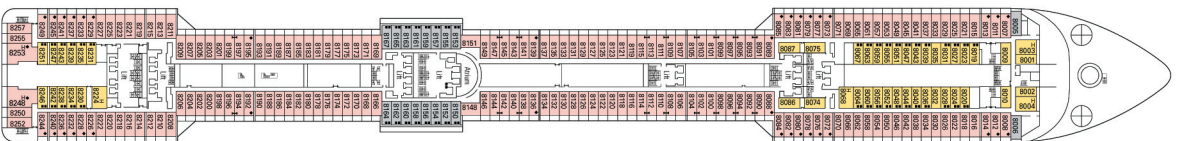

FAVOLA
Deck 8