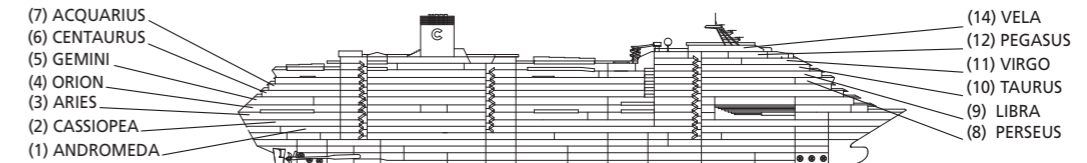

SU - SAMSARA-SUITE MIT BALKON - 31 m²

B3 - AUSSENKABINE MIT BALKON - 21 m²

A2 - AUSSENKABINE MIT FENSTER - 18 m²

Bei den obigen Abbildungen handelt es sich lediglich um Kabinenbeispiele.

Bruttoreg.: 114.500 t • Länge: 290 m • Breite: 35,5 m • Geschwindigkeit: 21,5 Knoten • Max. Geschwindigkeit: 23 Knoten