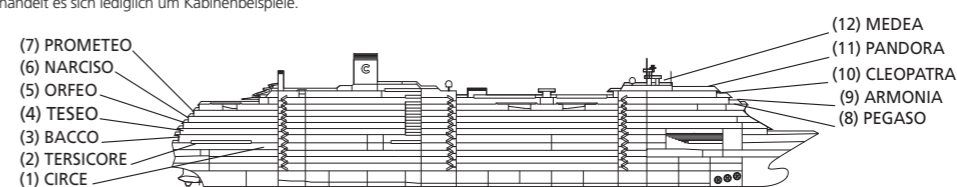

Bei den obigen Abbildungen handelt es sich lediglich um Kabinenbeispiele.