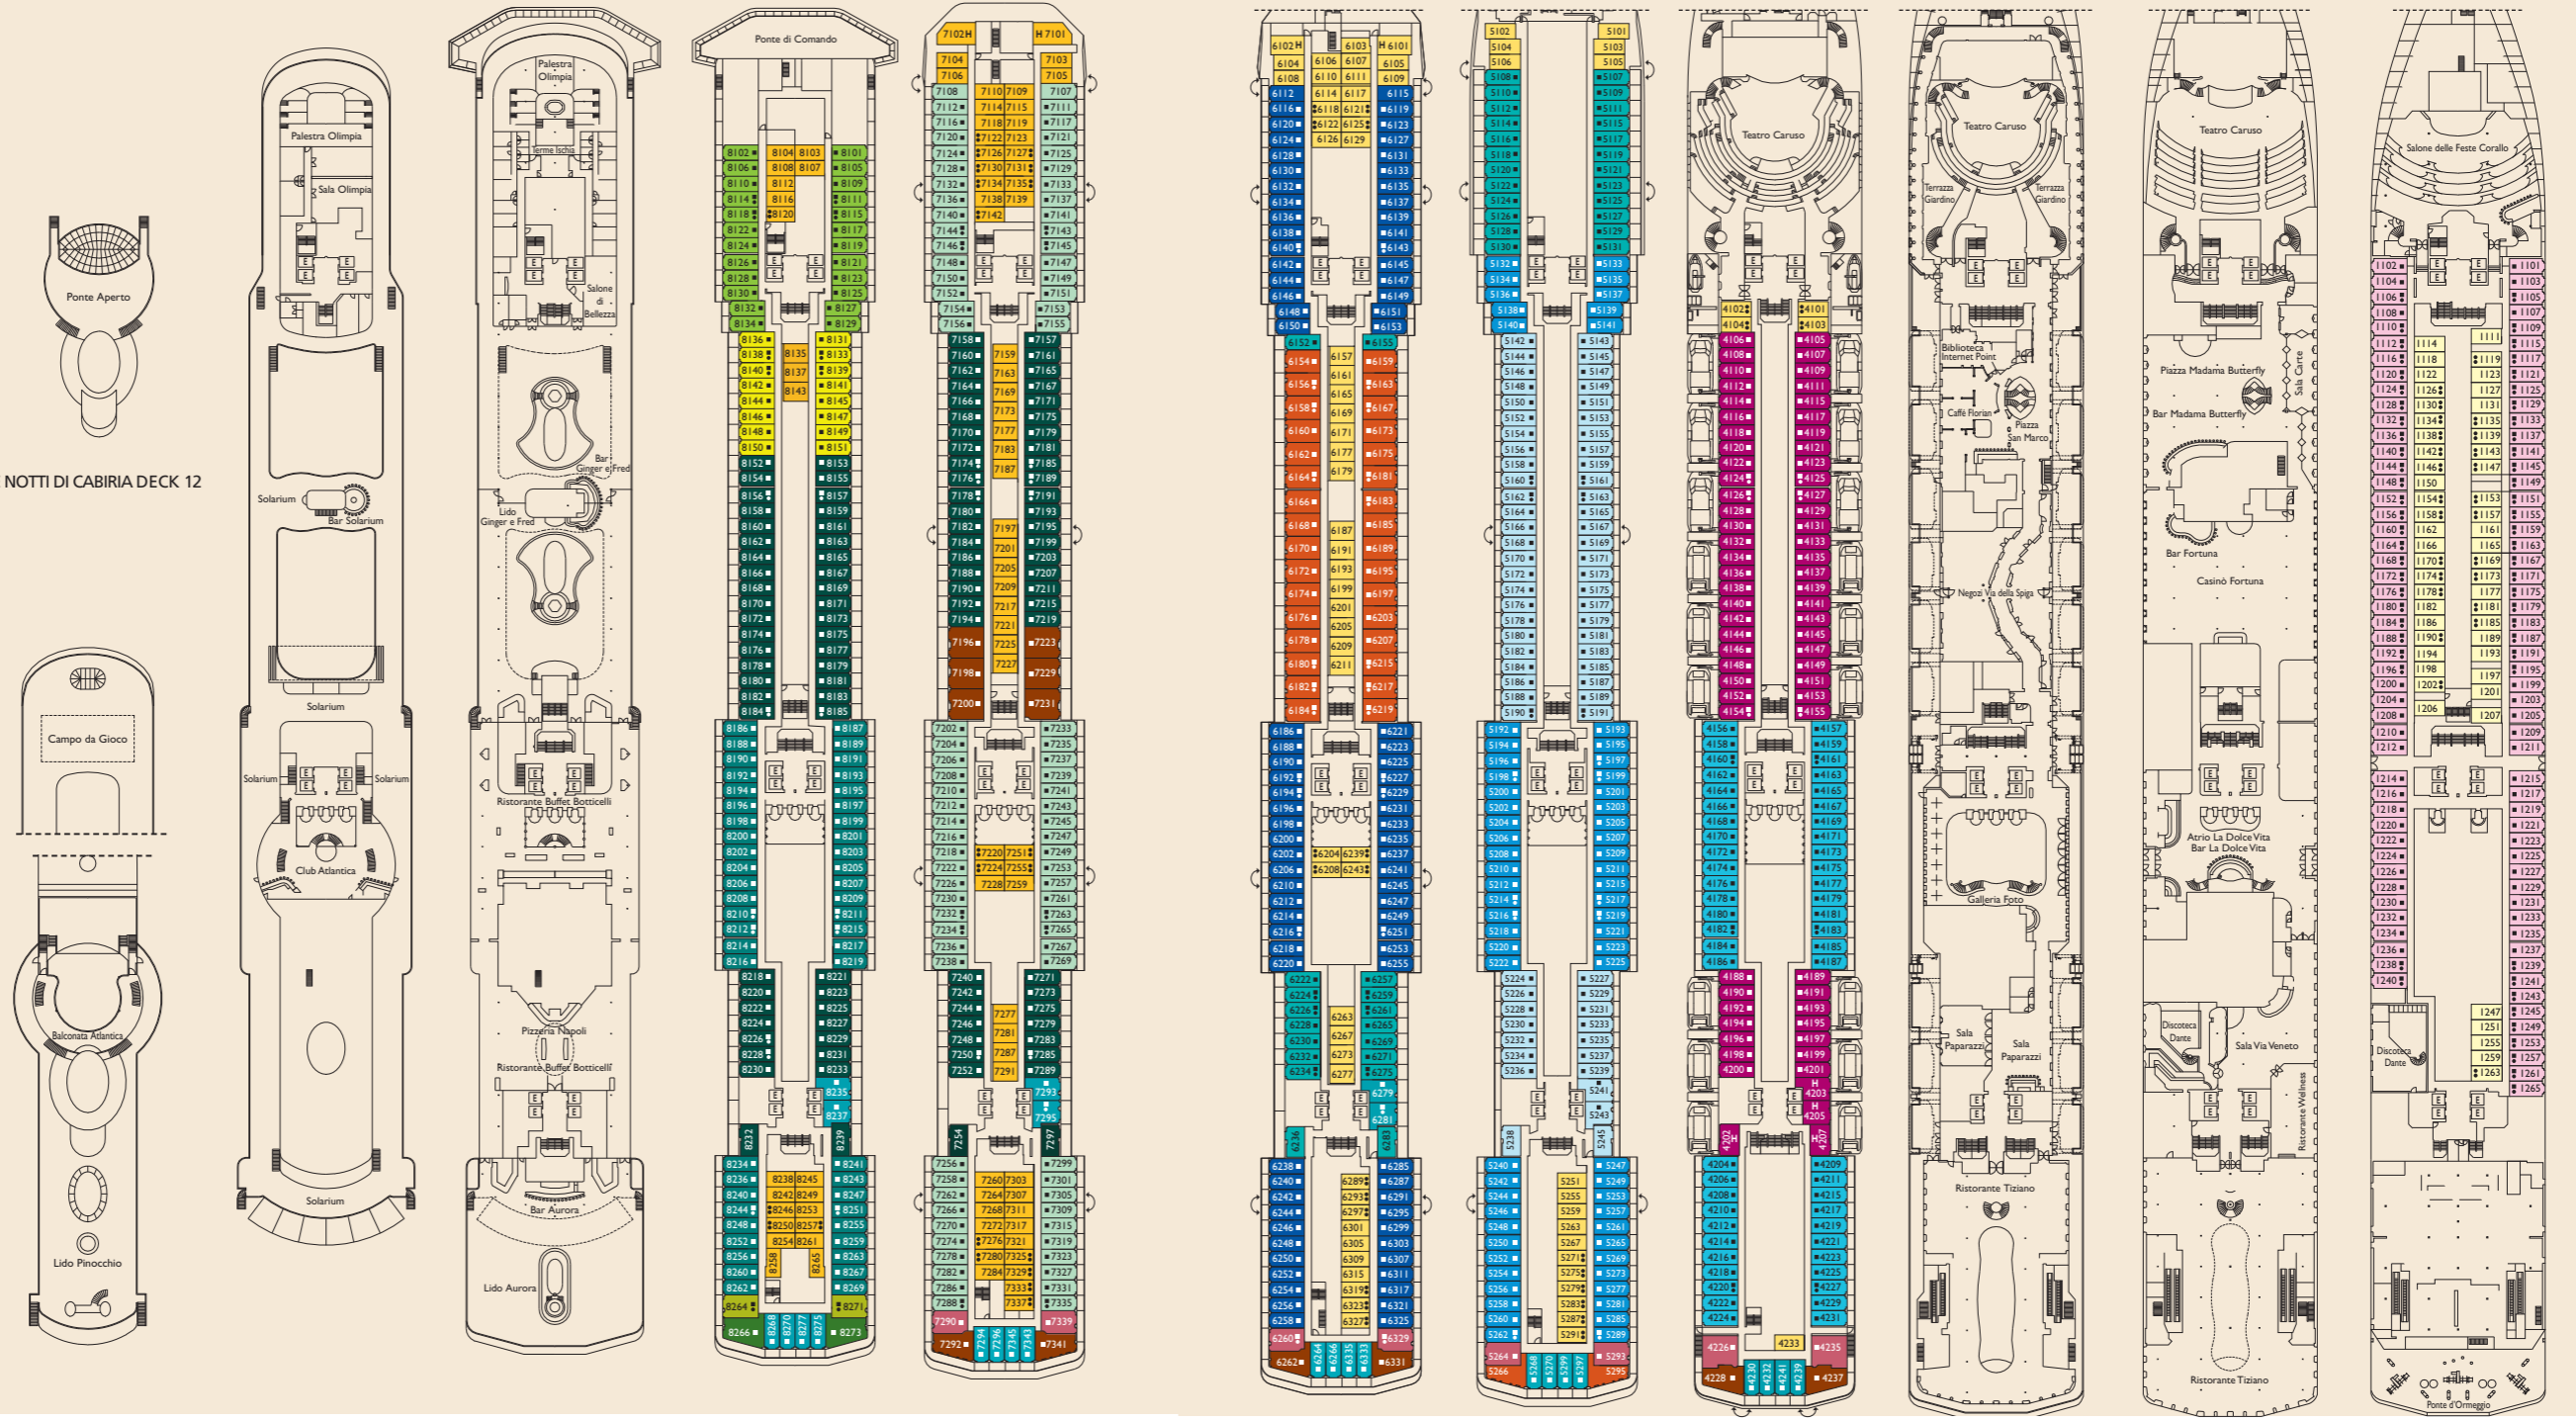

LE NOTTI DI CABIRIA DECK 12

LA VOCE DELLA LUNA DECK 11

E LA NAVE VA DECK 10

GINGER & FRED DECK 9

8 1/2 DECK 8

INTERVISTA DECK 7

AMARCORD DECK 6

I CLOWNS DECK 5

ROMA DECK 4

LA STRADA DECK 3

LA DOLCE VITA DECK 2

LUCI DEL VARIETÀ DECK 1