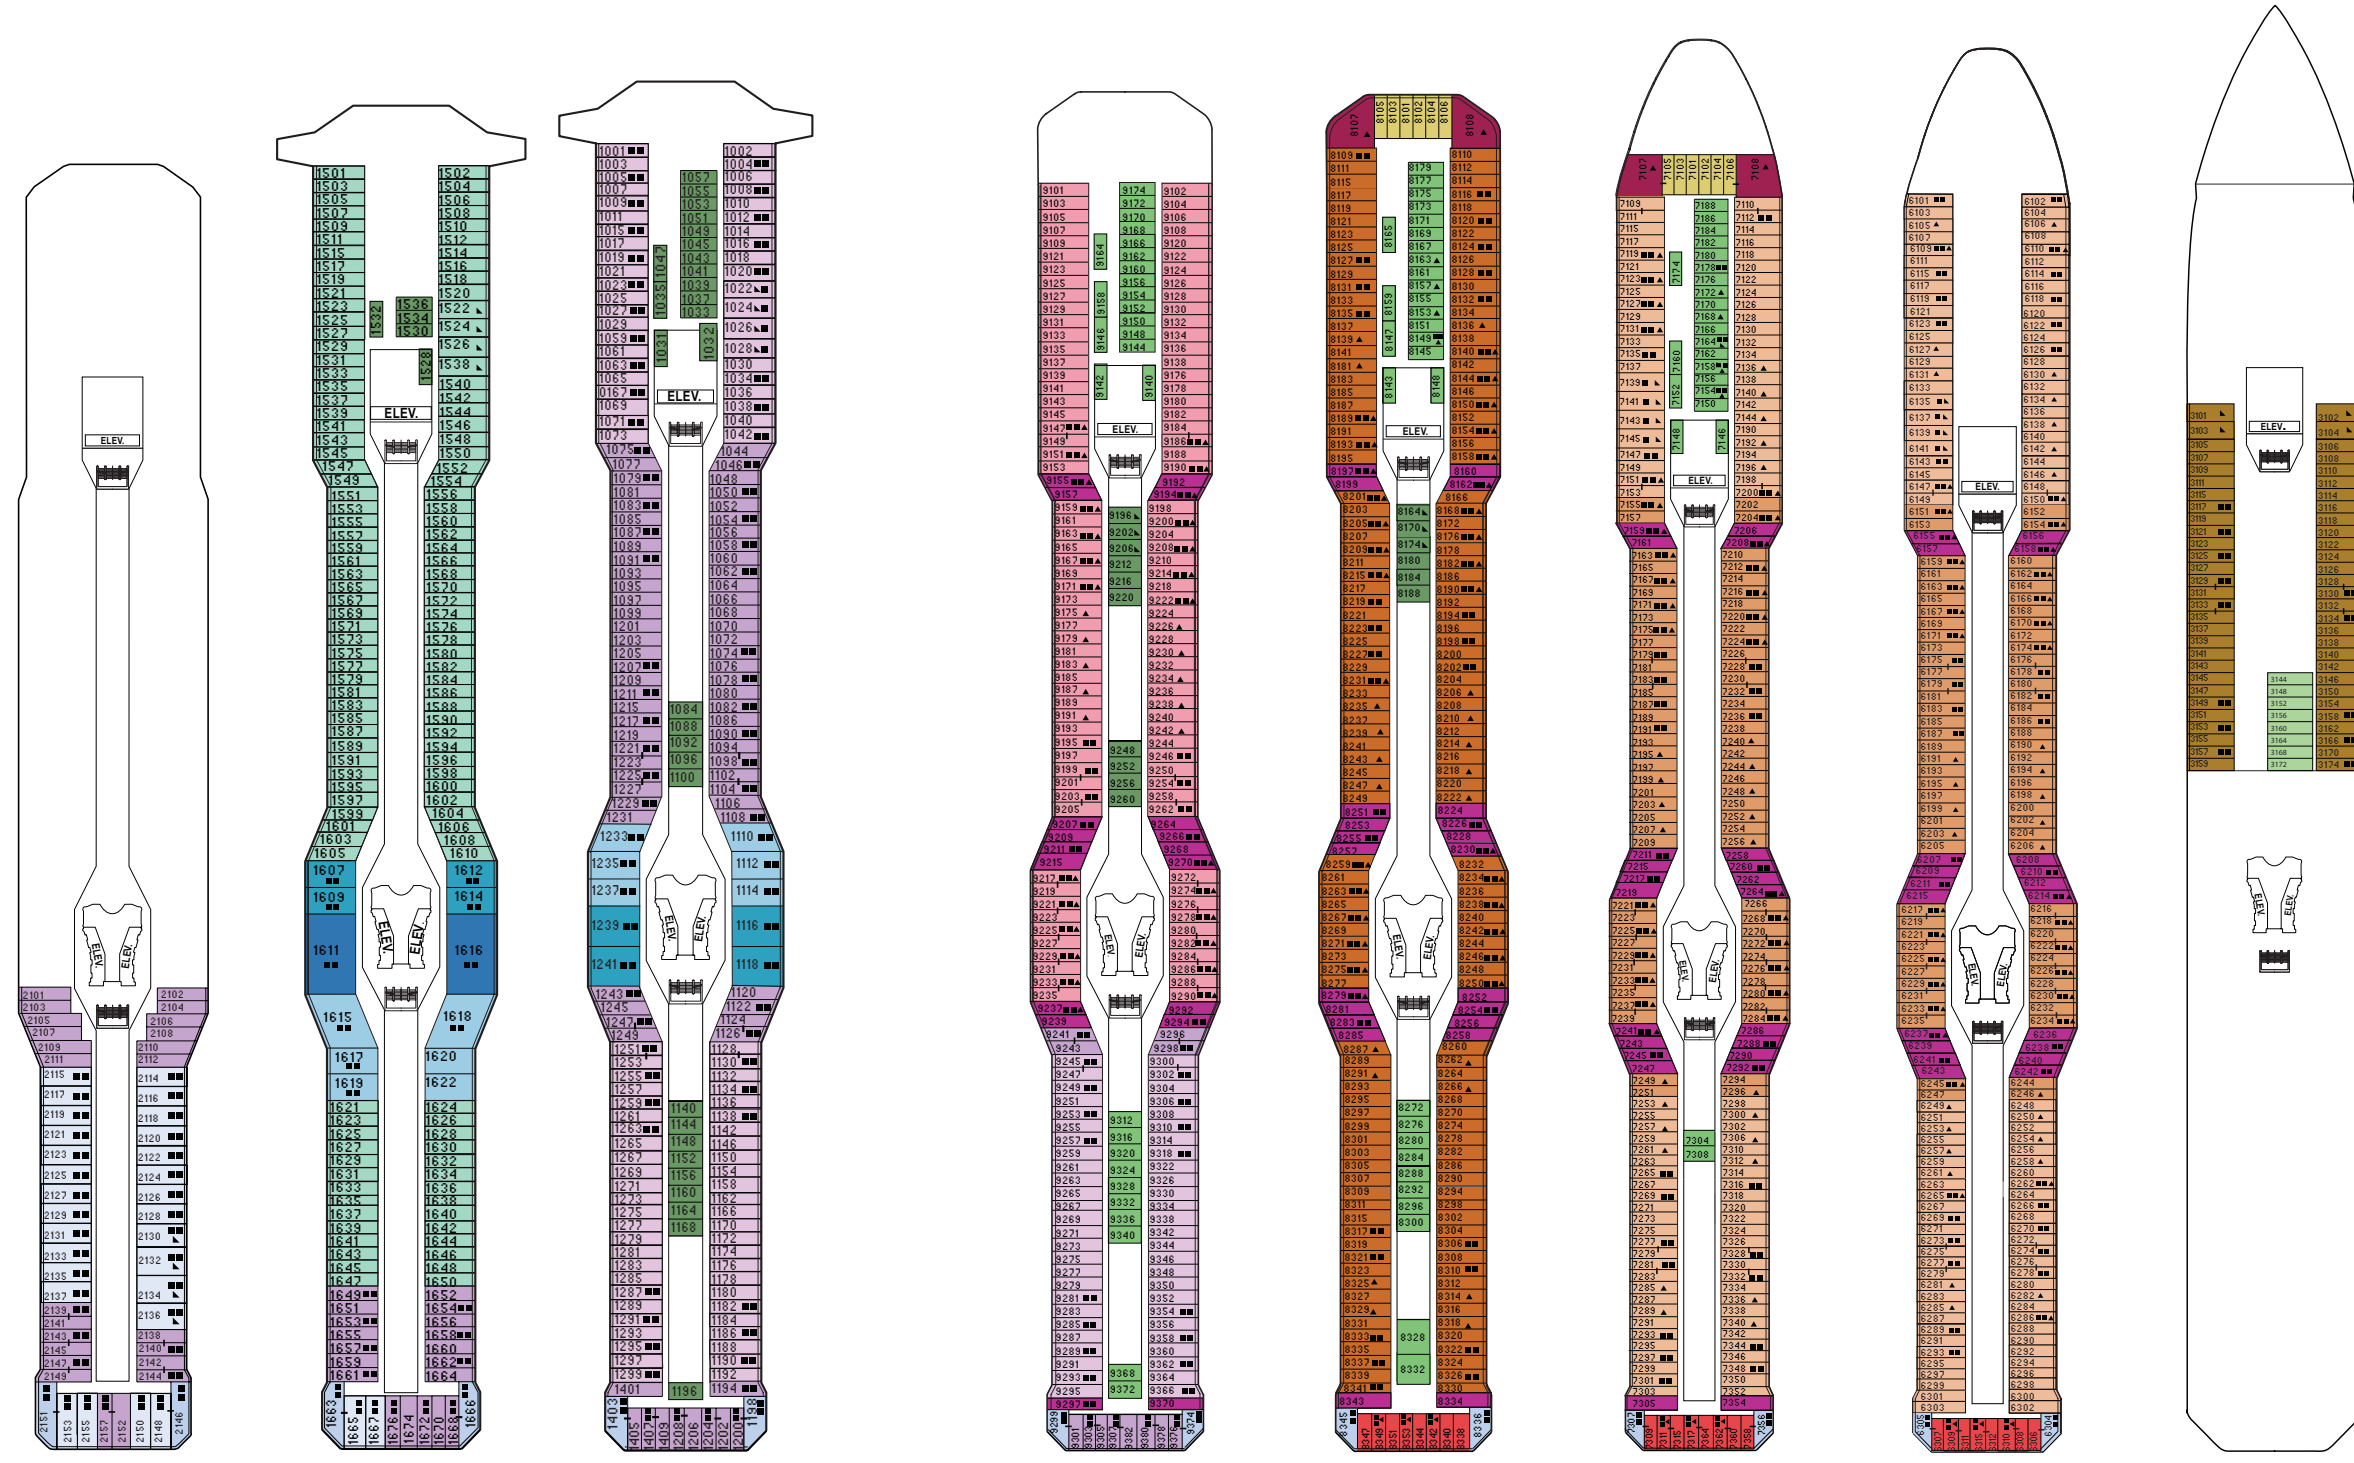

Celebrity SolsticeSM

- | | |
|--------------------------------------|-------------------------------|
| PS Penthouse Suite | 1A Deluxe Balkonkabine |
| RS Royal Suite | 1B Deluxe Balkonkabine |
| S2 Sky Suite | 2A Deluxe Balkonkabine |
| S1 Sky Suite | 2B Deluxe Balkonkabine |
| CS Celebrity Suite | 2C Deluxe Balkonkabine |
| AQ AquaClass | 7 Außenkabine |
| FV Family Außenkabine | 8 Außenkabine |
| C1 Celebrity Concierge Kabine | 9 Innenkabine |
| C2 Celebrity Concierge Kabine | 10 Innenkabine |
| SV Sunset Balkonkabine | 11 Innenkabine |

Alle Kabinen sind mit zwei Einzelbetten ausgestattet, die sich zu einem großen Doppelbett zusammenstellen lassen (wenn nicht anders vermerkt).

- | | |
|--|-----------------------------|
| ■ Bettcouch für 1 Person | Garantiekabinen |
| ■ Bettcouch für 2 Personen | W Garantie für Suite |
| ■ Bettcouch für 2 Personen plus Zusatzbett oben* | X Garantie für Balkonkabine |
| ▲ Zusatzbett oben | Y Garantie für Außenkabine |
| ▲ Kabine für Rollstuhlfahrer geeignet | Z Garantie für Innenkabine |
| I Kabine mit Verbindungstür | |
| *Maximal 4 Gäste | |

Bitte beachten Sie: Für die Schiffe der Solstice Klasse werden derzeit die Balkonkabinen neu kategorisiert. Aktuelle Deckpläne für diese Kategorien finden Sie unter www.celebritycruises.com