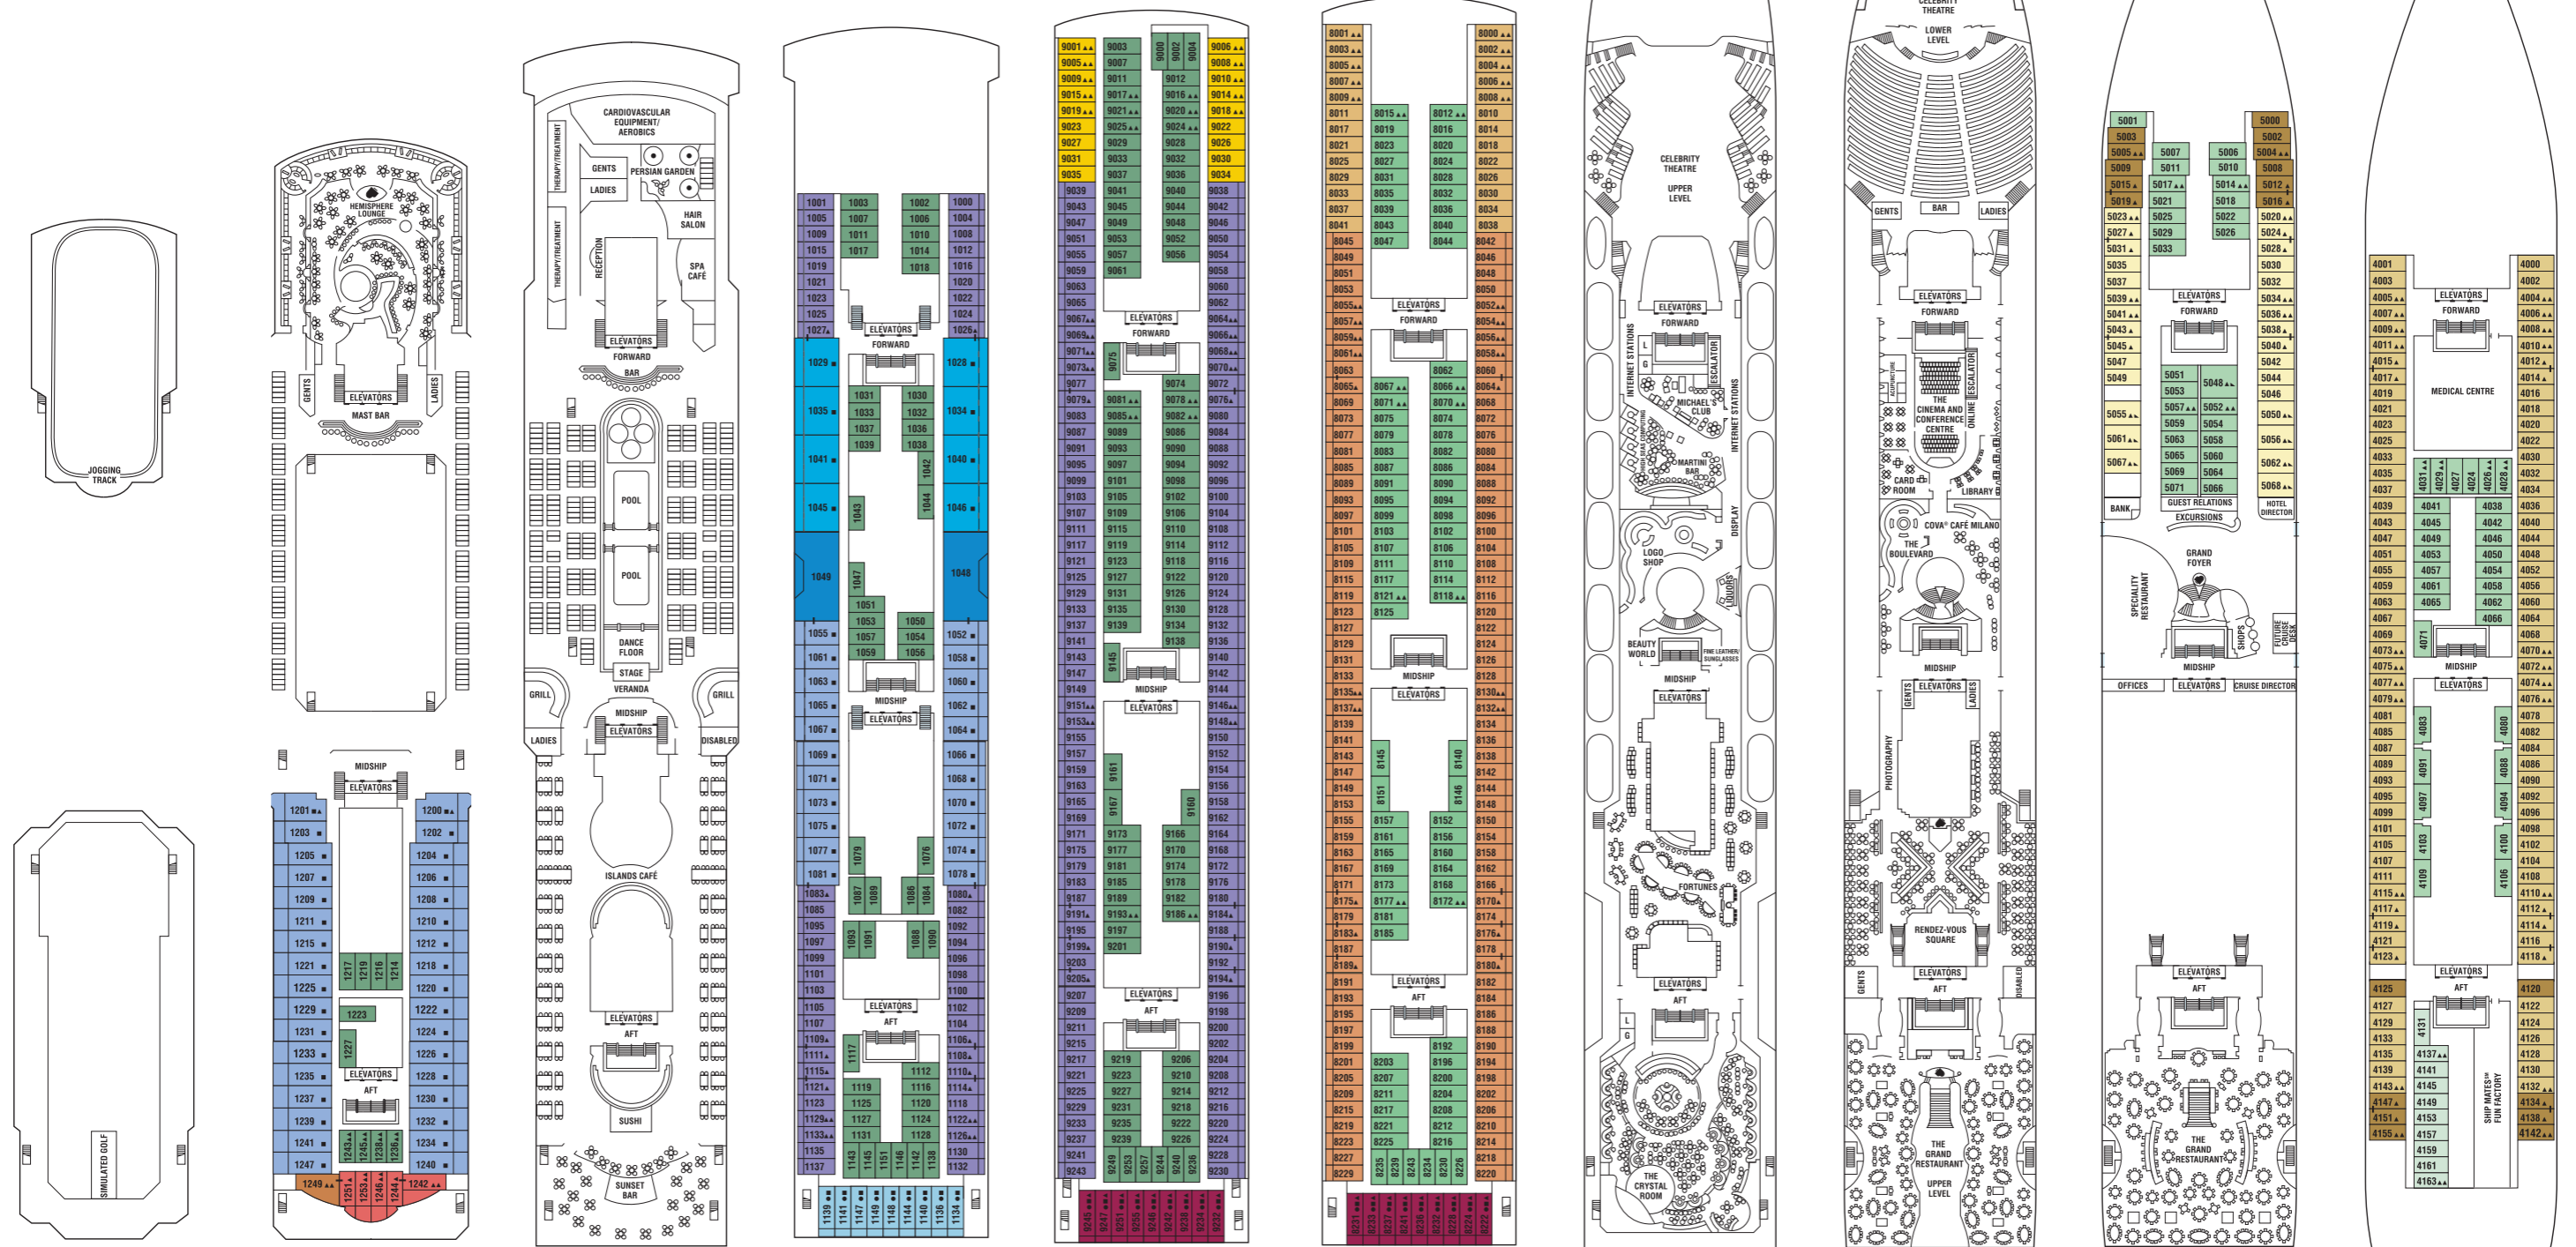

Century Deckplan

Sunrise

Sports

Resort

Penthouse

Vista

Panorama

Entertainment

Promenade

Plaza

Continental

- PS Penthouse Suite
- RS Royal Suite
- SS Sky Suite
- NS Century Suite
- CC Celebrity Concierge Kabine
- 2A Deluxe Balkonkabine
- SV Sunset Balkonkabine
- FV Family Außenkabine
- 4 Außenkabine
- 5 Außenkabine
- 6 Außenkabine
- 7 Außenkabine
- 8 Außenkabine
- 9 Innenkabine
- 10 Innenkabine
- 11 Innenkabine
- 12 Innenkabine

- Alle Kabinen sind mit zwei Einzelbetten ausgestattet, die sich zu einem großen Doppelbett zusammenstellen lassen (wenn nicht anders vermerkt).
- Ausziehbare Bettcouch
 - Doppelbett
 - ▲ Zusatzbett oben
 - ▲▲ Zwei Zusatzbetten oben
 - ▲ Kabine für Rollstuhlfahrer geeignet
 - I Kabine mit Verbindungstür
 - Garantiekabinen
 - W Garantie für Suite
 - X Garantie für Balkonkabine
 - Y Garantie für Außenkabine
 - Z Garantie für Innenkabine

Deckplan
 Dargestellt ist der Deckplan der Century. Der dargestellte Deckplan soll Ihnen als Überblick über die Aufteilung der Century mitsamt der Lage sowohl der Bordeinrichtungen als auch der Kabinen dienen. Die Darstellung ist nicht vollkommen mit dem tatsächlichen Deckplan identisch. Der hier abgebildete Deckplan zeigt die Century nach