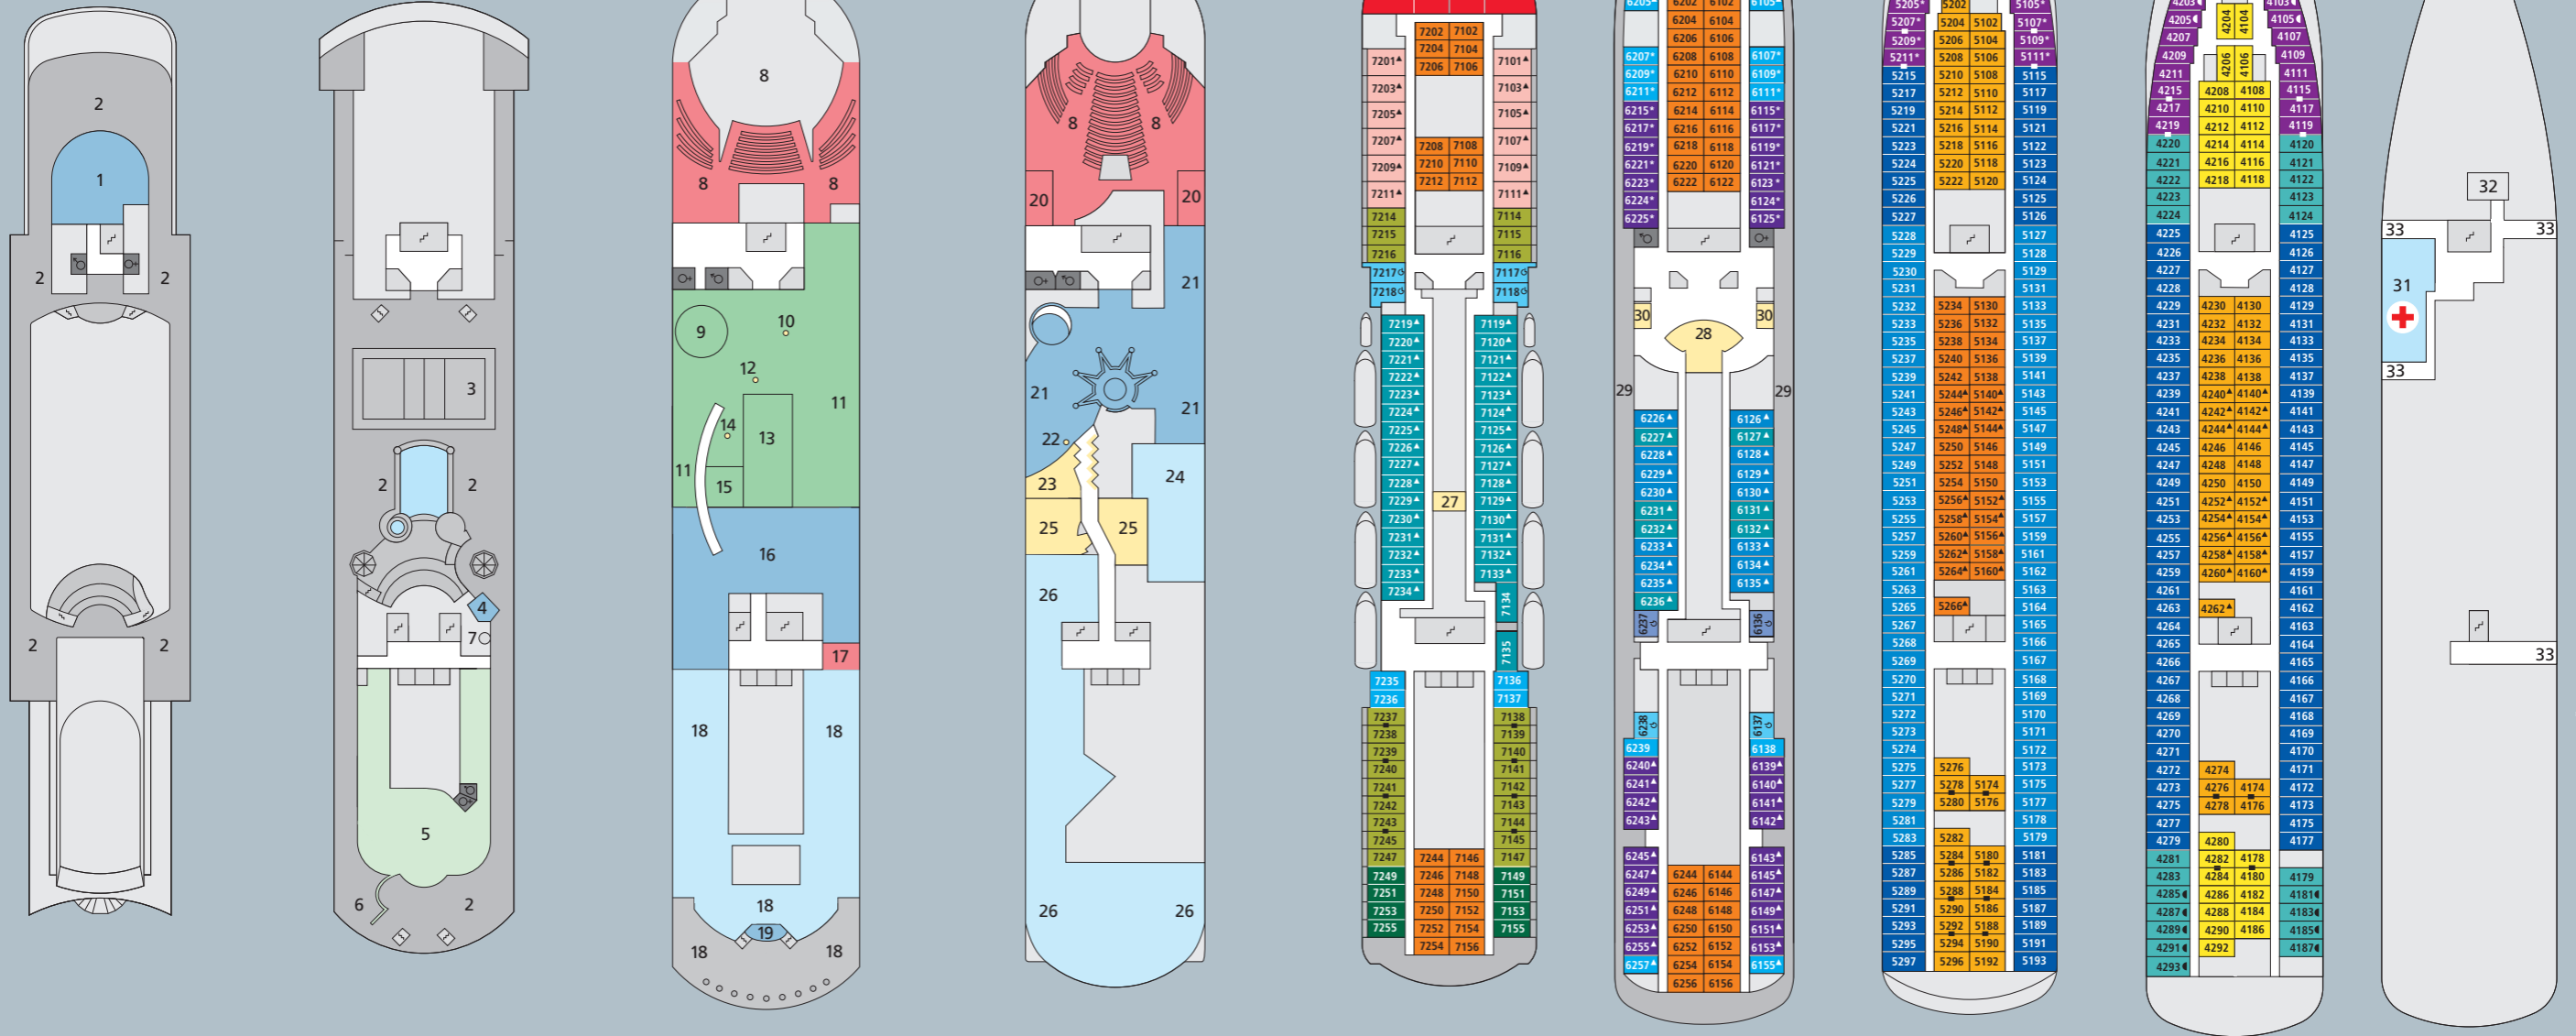

Decksgrundrisse: AIDAcara

Deck 11

- 1 Anytime Bar
- 2 Freibereich / Sonnendeck

Deck 10

- 2 Freibereich / Sonnendeck
- 3 Volleyball- / Basketballfeld
- 4 Pool Bar
- 5 Body & Soul Spa
- 6 FKK-Bereich
- 7 Tauchbasis

Deck 9

- 8 Theater
- 9 Friseur & Kosmetik
- 10 Body & Soul Rezeption
- 11 Body & Soul Sport
- 12 Tauch Counter
- 13 Golf
- 14 Biking Counter
- 15 Golfsimulator und Counter
- 16 Lambada Bar
- 17 Bibliothek
- 18 Calypso Restaurant
- 19 Calypso Bar

Deck 8

- 8 Theater
- 20 Kids Club
- 21 AIDA Bar
- 22 Ausflug Counter
- 23 Fotogalerie und -shop
- 24 Rossini Restaurant
- 25 AIDA Shop
- 26 Markt Restaurant

Deck 7

- 27 Waschsalon

Deck 6

- 28 Rezeption / Reise Service Manager
- 29 Joggingparcours
- 30 Internetstation

Deck 5

Deck 4

Deck 3

- 31 Hospital
- 32 Biking Station
- 33 Gangway / Tenderporten

Legende (Darstellung der Kabinennummern nur beispielhaft)

- | | | | | | | | | | |
|----------------------------|--|--|--|----------------------------|-----------------------------|------------------------------|-----------------------------|--|--|
| 4280 Innenkabine IC | 6239 Außenkabine CB mit eingeschränkter Sicht | 6227 Außenkabine CA mit eingeschränkter Sicht | 5201 Außenkabine AE | 6215 Außenkabine AC | 5215 Außenkabine AB | 7255 Balkonkabine BB | 7111 Junior-Suite SD | | |
| 5206 Innenkabine IB | 7217 Außenkabine CB mit eingeschränkter Sicht, barrierefrei | 4221 Außenkabine AD | 6237 Außenkabine AC, barrierefrei | 5247 Außenkabine AA | 7237 Balkonkabine BA | 7004 Premium-Suite SB | | | |
| 5234 Innenkabine IA | | | | | | | | | |
| | | | | | | | | | |