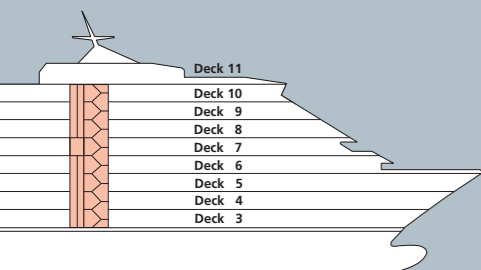

Decksgrundrisse: AIDAcara

Deck 11

- 1 Anytime Bar
- 2 Freibereich / Sonnendeck

Deck 10

- 2 Freibereich / Sonnendeck
- 3 Volleyball- / Basketballfeld
- 4 Pool Bar
- 5 Body & Soul Spa
- 6 FKK-Bereich
- 7 Tauchbasis

Deck 5

Deck 4

Deck 3

- 31 Hospital
- 32 Biking Station
- 33 Gangway / Tenderporten

Legende (Darstellung der Kabinennummern nur beispielhaft)

- | | | | | | | | | | |
|----------------------------|--|--|--|----------------------------|-----------------------------|------------------------------|-----------------------------|--|--|
| 4280 Innenkabine IC | 6239 Außenkabine CB mit eingeschränkter Sicht | 6227 Außenkabine CA mit eingeschränkter Sicht | 5201 Außenkabine AE | 6215 Außenkabine AC | 5215 Außenkabine AB | 7255 Balkonkabine BB | 7111 Junior-Suite SD | | |
| 5206 Innenkabine IB | 7217 Außenkabine CB mit eingeschränkter Sicht, barrierefrei | 4221 Außenkabine AD | 6237 Außenkabine AC, barrierefrei | 5247 Außenkabine AA | 7237 Balkonkabine BA | 7004 Premium-Suite SB | | | |
| 5234 Innenkabine IA | | | | | | | | | |
| | | | | | | | | | |